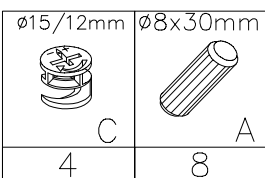

# NEWADA 17-ŁAWA

#	ART. NR	QUANTITY
1	450	1
2	452	1
3	830	2
4	860	2
5	861	2

D1	C	E	A	F1
8	8	8	24	8

1

2

2x

3

4