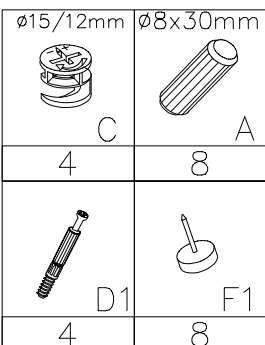

# NEWADA 17-ŁAWA

#	ART. NR	QUANTITY
1	450	1
2	452	1
3	830	2
4	860	2
5	861	2

D1	C	E	A	F1
8	8	8	24	8

1

2

2x

3

4