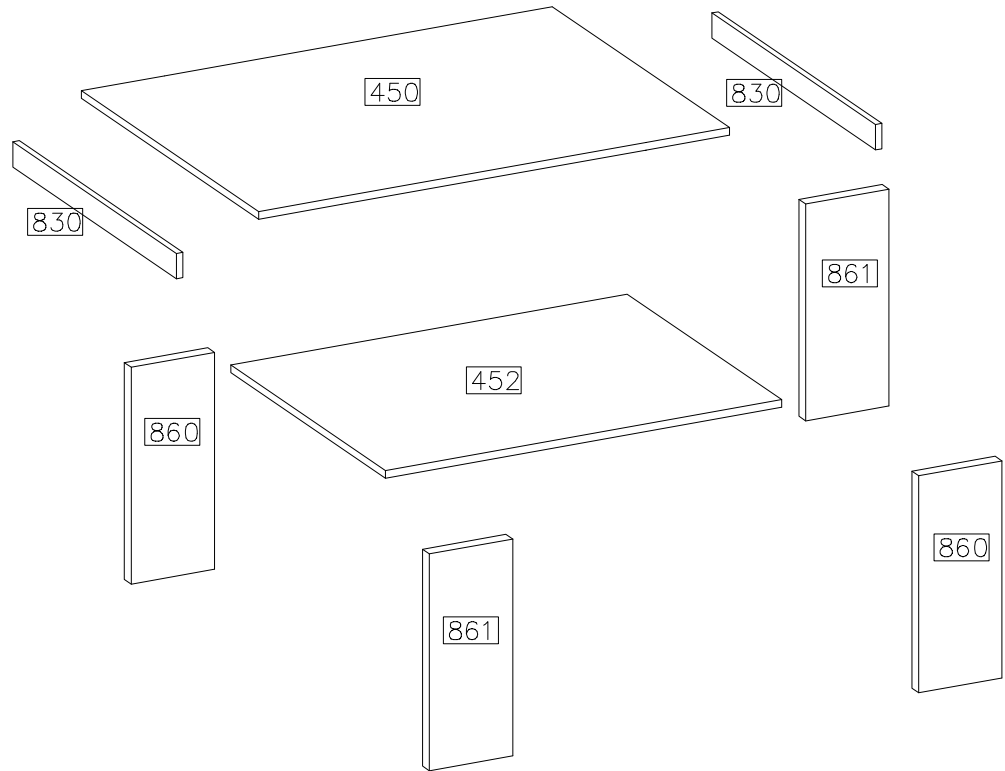

# NEWADA 17-ŁAWA

#	ART. NR	QUANTITY
1	450	1
2	452	1
3	830	2
4	860	2
5	861	2

D1	C	E	A	F1
8	8	8	24	8

1

2

2x

3

4

5

6