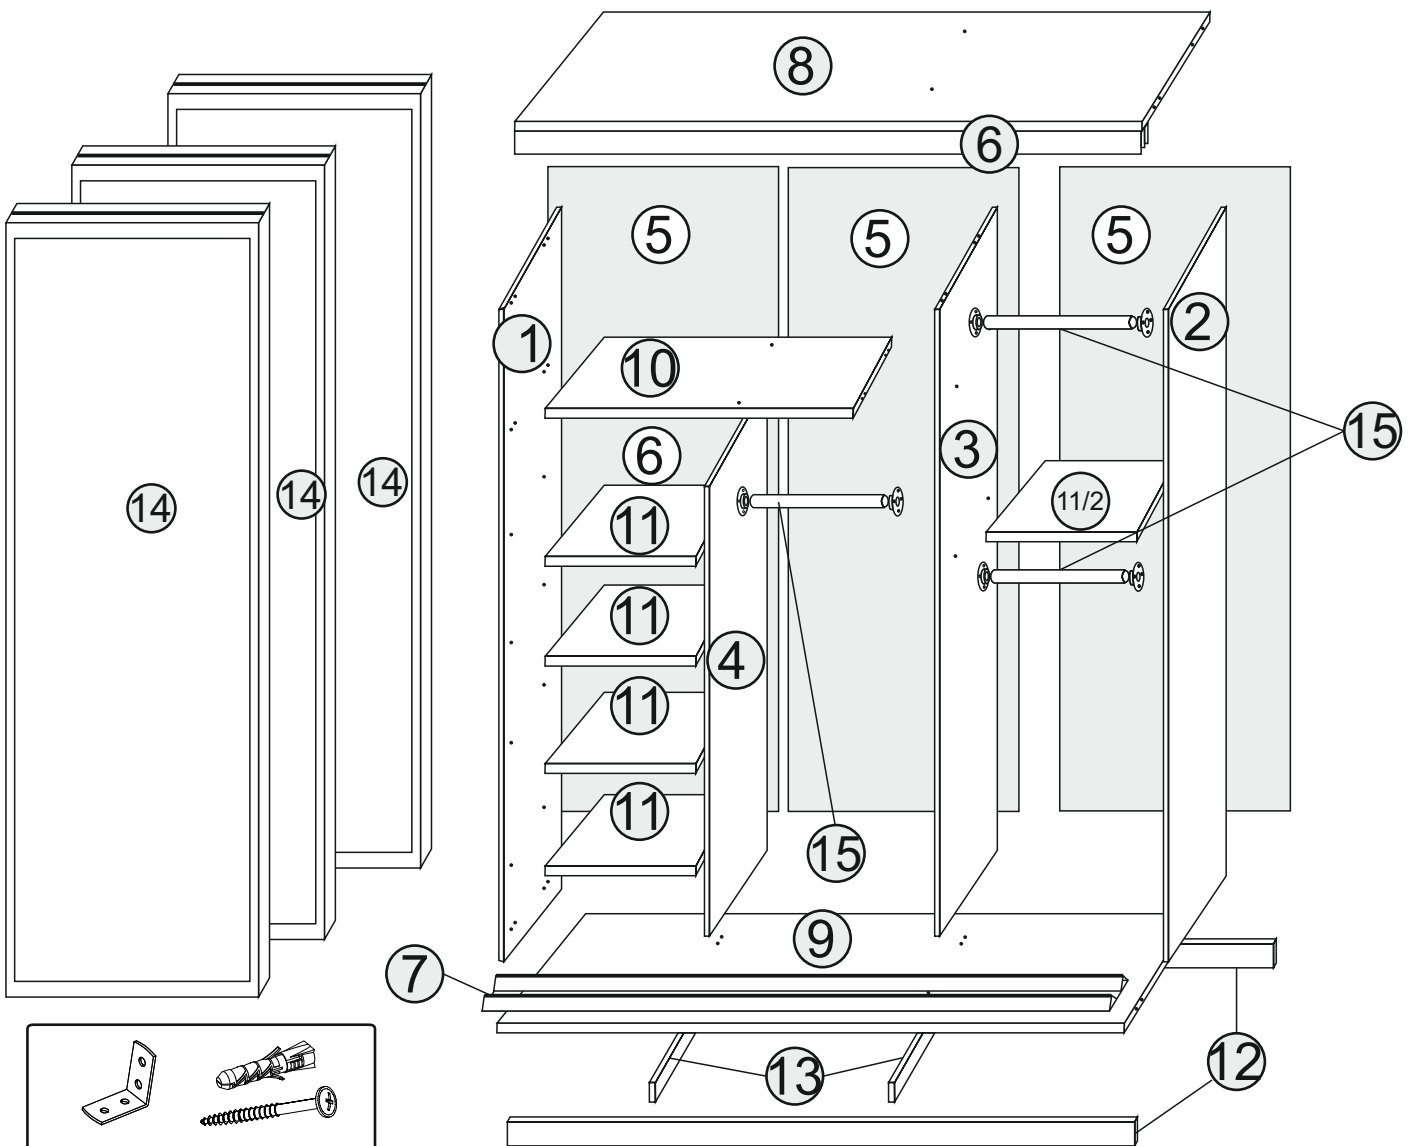

PARTS LIST

№	Description	Dimensions		№ pack	Qty.
01	Side stand left	2250	598	1/3	1
02	Side stand right	2250	598	1/3	1
03	Inner stand	2170	500	1/3	1
04	Inner stand 2	1170	480	1/3	1
05	Back wall (fiberboard)	2200	597	1/3	3
06	Guide profile top	1768		2/3	1
07	Guide profile bottom	1768		2/3	1
08	Roof	1768	598	2/3	1
09	Bottom	1768	598	2/3	1

№	Description	Dimensions		№ pack	Qty.
10	Полиция	1174	495	2/3	1
11	Полиция 2	578	473	2/3	4
11/2	Полиция 3	578	473	2/3	1
12	Цоколь поздовжний	1168	46	2/3	2
13	Цоколь поперечний	520	46	2/3	2
14	Двері до шафи-купе			3/3	3
15	Гардеробна труба	575	25	2/3	3

The dowel and the wall mounting angle are not included. Purchase separately.

Fittings:

1x 	16x φ5x17 mm d1	68x φ3,5x16 mm p38	24x φ5x50 mm e32	24x φ8x30 mm f1	1x z1
6x n906	8x k1	 l1	18x φ16 s2	12x c1	3x