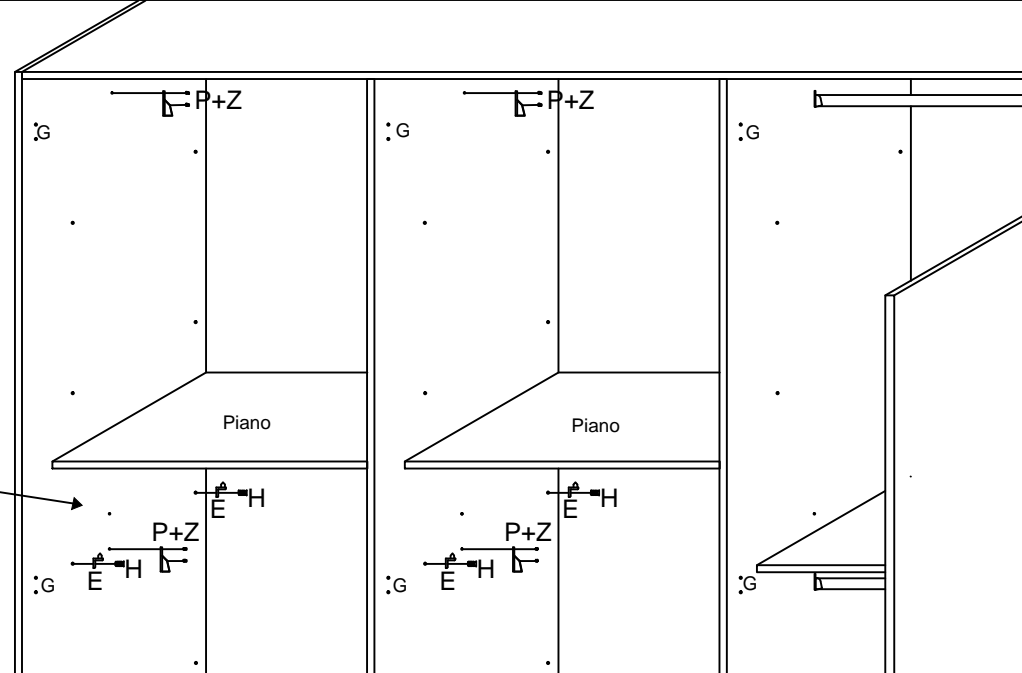

A MANIGLIA N°3	B 4MA*20 N°9	Y PIEDI PLAST.H10 Arm.-Como-Cmd. N°20	F PARACOLPO MORBIDO C/ADESIVO Arm.-Como-Cmd. N°26	G N°18	D N°18
E N°12	H 6.3*9 N°12	S N°20	I N°16	T N°16	U 3*20 N°28
L N°8	M N°8	N N°8	Z 3.5*15 N°72	O TUBO OVALE NICH. N°6	P Reggitubo N°12
Q barre ferro testiere letto L.670 N°2	R	J	SPECCHIERA N°1		

ARMADIO

MOD. SEFURA

Notice de montage
Assembling scheme