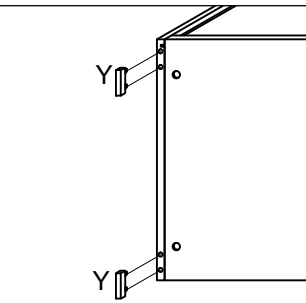

Notice de montage
Assembling scheme
MOD.ECO 2017

1

MOD. SEFURA
MOD. NOEMI

Notice de montage
Assembling scheme

ARMADIO

1

2

A MANIGLIA N°3	B 4MA*20 N°9	Y PIEDI PLAST.H10 Arm.-Como-Cmd. N°20	F PARACOLPO MORBIDO C/ADESIVO Arm.-Como-Cmd. N°26	G  N°18	D  N°18
E  N°12	H 6.3*9 N°12	S  N°20	I  N°16	T  N°16	U 3*20 N°28
L  N°8	M  N°8	N  N°8	Z 3.5*15 N°72	O TUBO OVALE NICH. N°6	P Reggitubo N°12
Q barre ferro testiere letto L.670 N°2	R	J	SPECCHIERA  N°1		