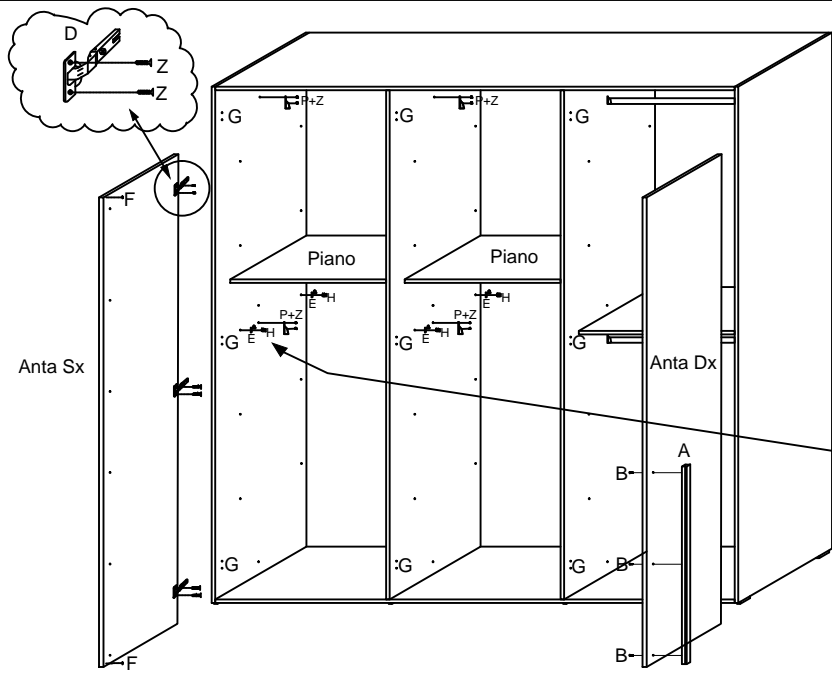

A MANIGLIA N°3	B 4MA*20 N°9	Y PIEDI PLAST.H10 Arm.-Como-Cmd. N°20	F PARACOLPO MORBIDO C/ADESIVO Arm.-Como-Cmd. N°26	G N°18	D N°18
E N°12	H 6.3*9 N°12	S N°20	I N°16	T N°16	U 3*20 N°28
L N°8	M N°8	N N°8	Z 3.5*15 N°72	O TUBO OVALE NICH. N°6	P Reggitubo N°12
Q barre ferro testiere letto L.670 N°2	R	J	SPECCHIERA N°1		

ARMADIO

MOD. SEFURA

Notice de montage
Assembling scheme