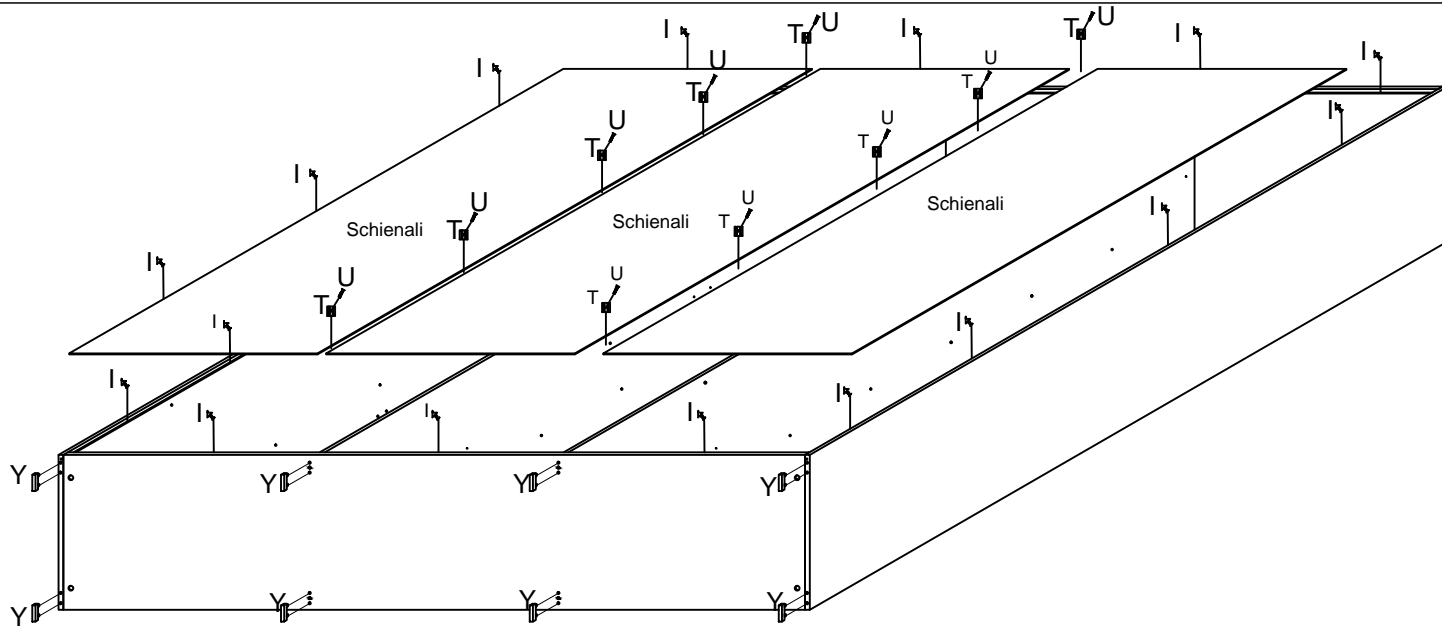

Notice de montage
Assembling scheme
MOD.ECO 2017

1

MOD. SEFURA
MOD. NOEMI

Notice de montage
Assembling scheme

ARMADIO

1

2

A MANIGLIA N°3	B 4MA*20 N°9	Y PIEDI PLAST.H10 Arm.-Como-Cmd. N°20	F PARACOLPO MORBIDO C/ADESIVO Arm.-Como-Cmd. N°26	G  N°18	D  N°18
E  N°12	H 6.3*9 N°12	S  N°20	I  N°16	T  N°16	U 3*20 N°28
L  N°8	M  N°8	N  N°8	Z 3.5*15 N°72	O TUBO OVALE NICH. N°6	P Reggitubo N°12
Q barre ferro testiere letto L.670 N°2	R	J	SPECCHIERA  N°1		