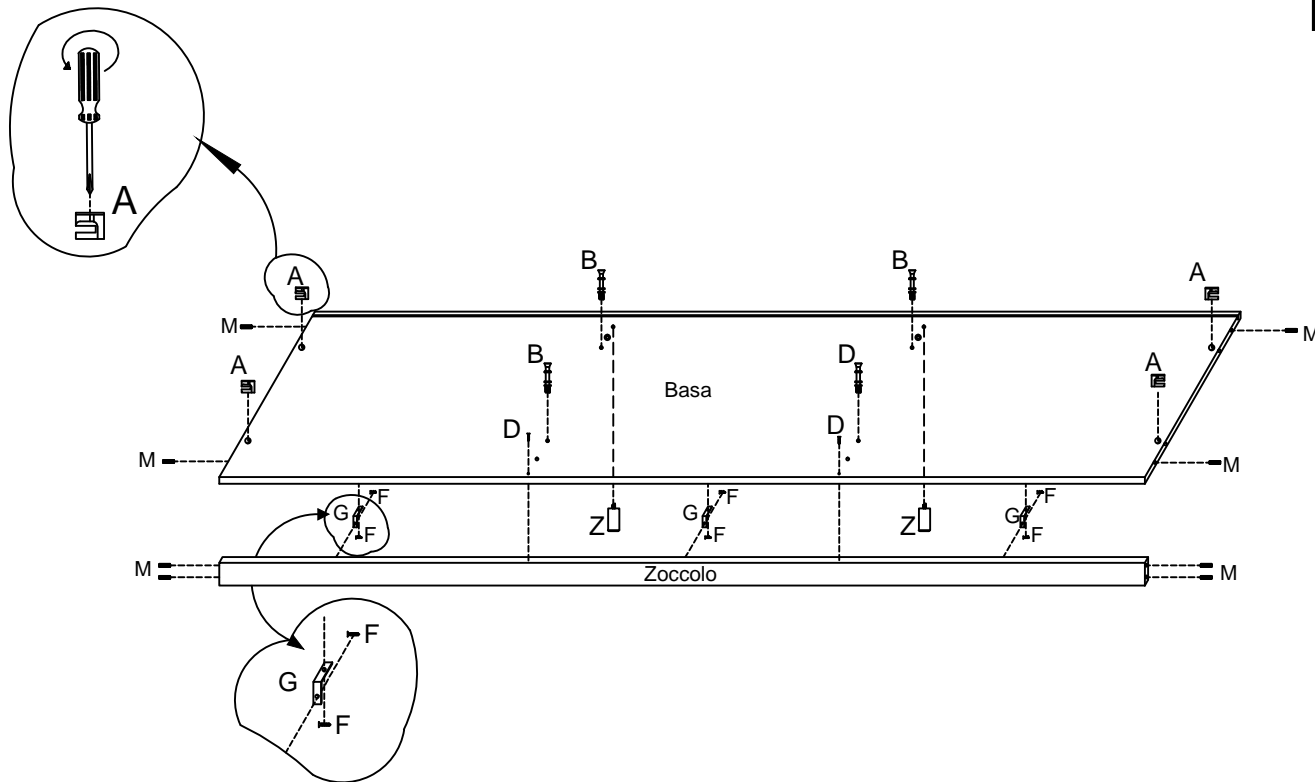

Notice de montage
Assembling scheme
MOD.ECO 2017

1

MOD. SEFURA
MOD. NOEMI

Notice de montage
Assembling scheme

ARMADIO

1

2

A MANIGLIA N°3	B 4MA*20 N°9	Y PIEDI PLAST.H10 Arm.-Como-Cmd. N°20	F PARACOLPO MORBIDO C/ADESIVO Arm.-Como-Cmd. N°26	G  N°18	D  N°18
E  N°12	H 6.3*9 N°12	S  N°20	I  N°16	T  N°16	U 3*20 N°28
L  N°8	M  N°8	N  N°8	Z 3.5*15 N°72	O TUBO OVALE NICH. N°6	P Reggitubo N°12
Q barre ferro testiere letto L.670 N°2	R	J	SPECCHIERA  N°1		