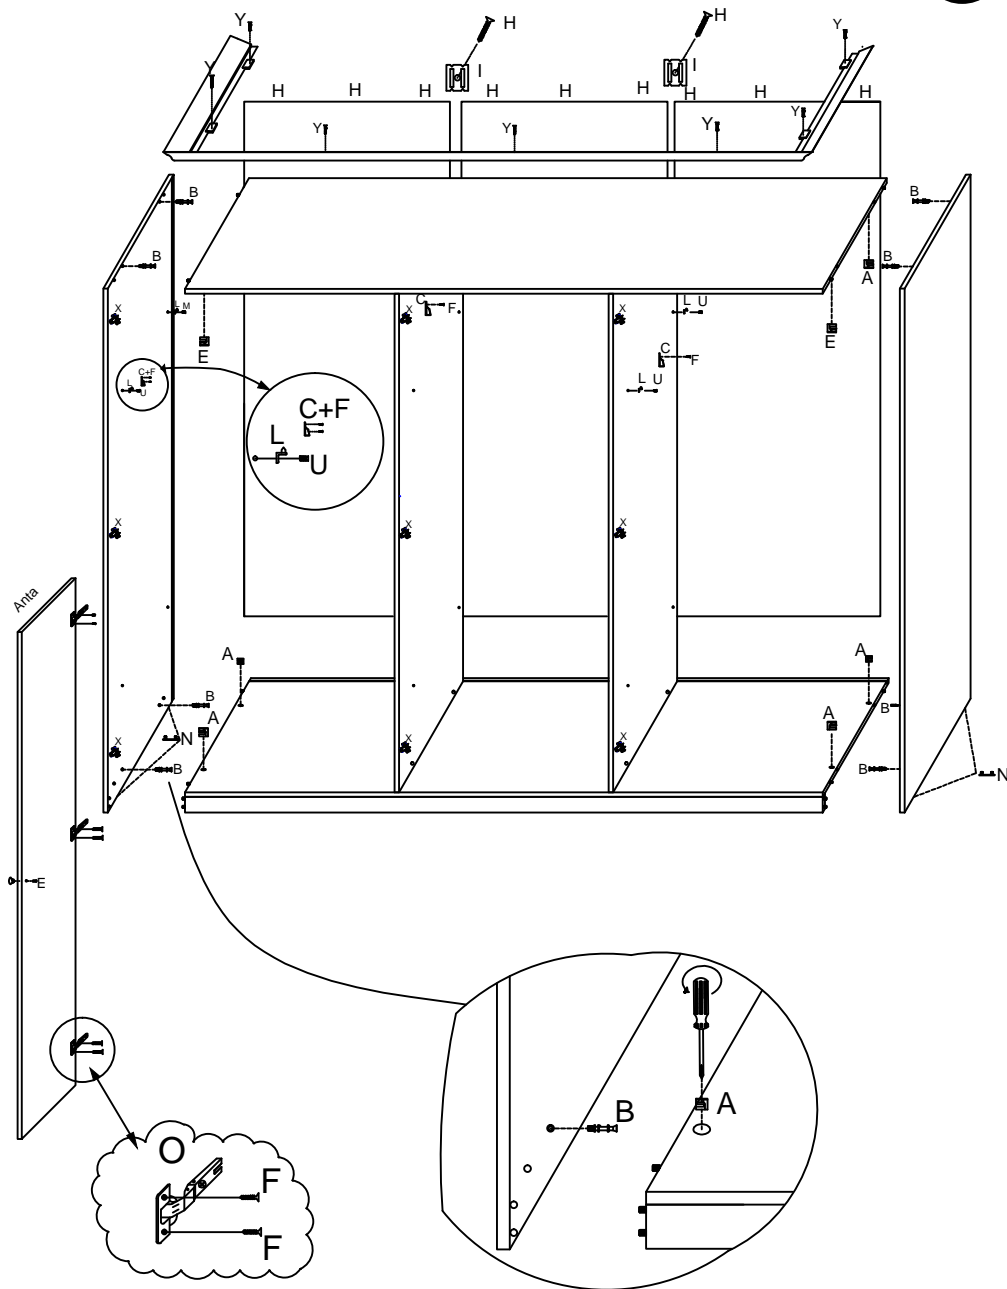

Notice de montage
Assembling scheme
MOD.ECO 2017

1

MOD. SEFURA
MOD. NOEMI

Notice de montage
Assembling scheme

ARMADIO

1

2

A MANIGLIA N°3	B 4MA*20 N°9	Y PIEDI PLAST.H10 Arm.-Como-Cmd. N°20	F PARACOLPO MORBIDO C/ADESIVO Arm.-Como-Cmd. N°26	G  N°18	D  N°18
E  N°12	H 6.3*9 N°12	S  N°20	I  N°16	T  N°16	U 3*20 N°28
L  N°8	M  N°8	N  N°8	Z 3.5*15 N°72	O TUBO OVALE NICH. N°6	P Reggitubo N°12
Q barre ferro testiere letto L.670 N°2	R	J	SPECCHIERA  N°1		