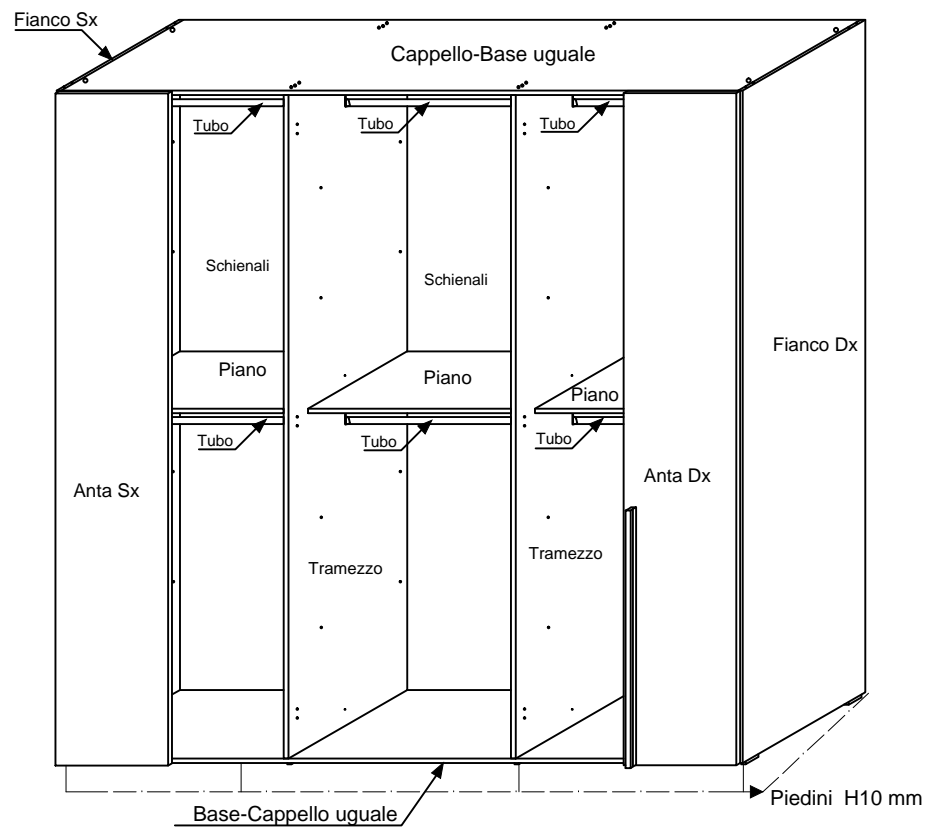

A MANIGLIA N°3	B 4MA*20 N°9	Y PIEDI PLAST.H10 Arm.-Como-Cmd. N°20	F PARACOLPO MORBIDO C/ADESIVO Arm.-Como-Cmd. N°26	G N°18	D N°18
E N°12	H 6.3*9 N°12	S N°20	I N°16	T N°16	U 3*20 N°28
L N°8	M N°8	N N°8	Z 3.5*15 N°72	O TUBO OVALE NICH. N°6	P Reggitubo N°12
Q barre ferro testiere letto L.670 N°2	R	J	SPECCHIERA N°1		

ARMADIO

MOD. SEFURA

Notice de montage
Assembling scheme