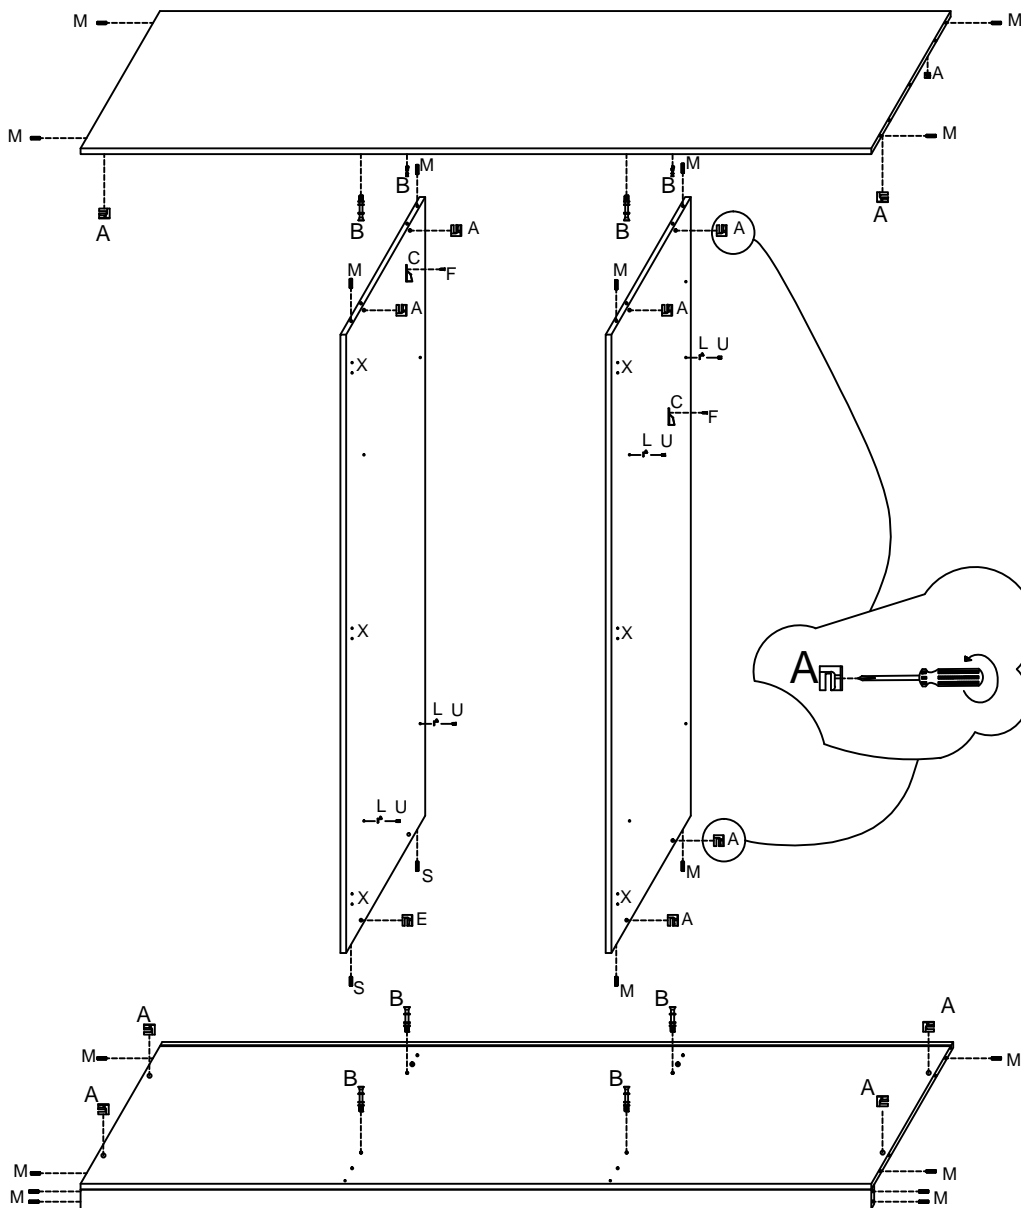

Notice de montage
Assembling scheme
MOD.ECO 2017

1

MOD. SEFURA
MOD. NOEMI

Notice de montage
Assembling scheme

ARMADIO

1

2

A MANIGLIA N°3	B 4MA*20 N°9	Y PIEDI PLAST.H10 Arm.-Como-Cmd. N°20	F PARACOLPO MORBIDO C/ADESIVO Arm.-Como-Cmd. N°26	G  N°18	D  N°18
E  N°12	H 6.3*9 N°12	S  N°20	I  N°16	T  N°16	U 3*20 N°28
L  N°8	M  N°8	N  N°8	Z 3.5*15 N°72	O TUBO OVALE NICH. N°6	P Reggitubo N°12
Q barre ferro testiere letto L.670 N°2	R	J	SPECCHIERA  N°1		