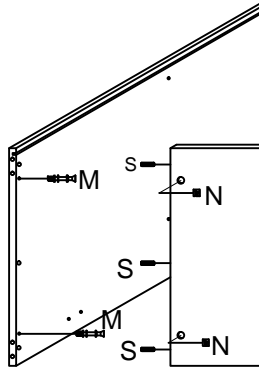

Notice de montage
Assembling scheme
MOD.ECO 2017

1

MOD. SEFURA
MOD. NOEMI

Notice de montage
Assembling scheme

ARMADIO

1

2

A MANIGLIA N°3	B 4MA*20 N°9	Y PIEDI PLAST.H10 Arm.-Como-Cmd. N°20	F PARACOLPO MORBIDO C/ADESIVO Arm.-Como-Cmd. N°26	G  N°18	D  N°18
E  N°12	H 6.3*9 N°12	S  N°20	I  N°16	T  N°16	U 3*20 N°28
L  N°8	M  N°8	N  N°8	Z 3.5*15 N°72	O TUBO OVALE NICH. N°6	P Reggitubo N°12
Q barre ferro testiere letto L.670 N°2	R	J	SPECCHIERA  N°1		