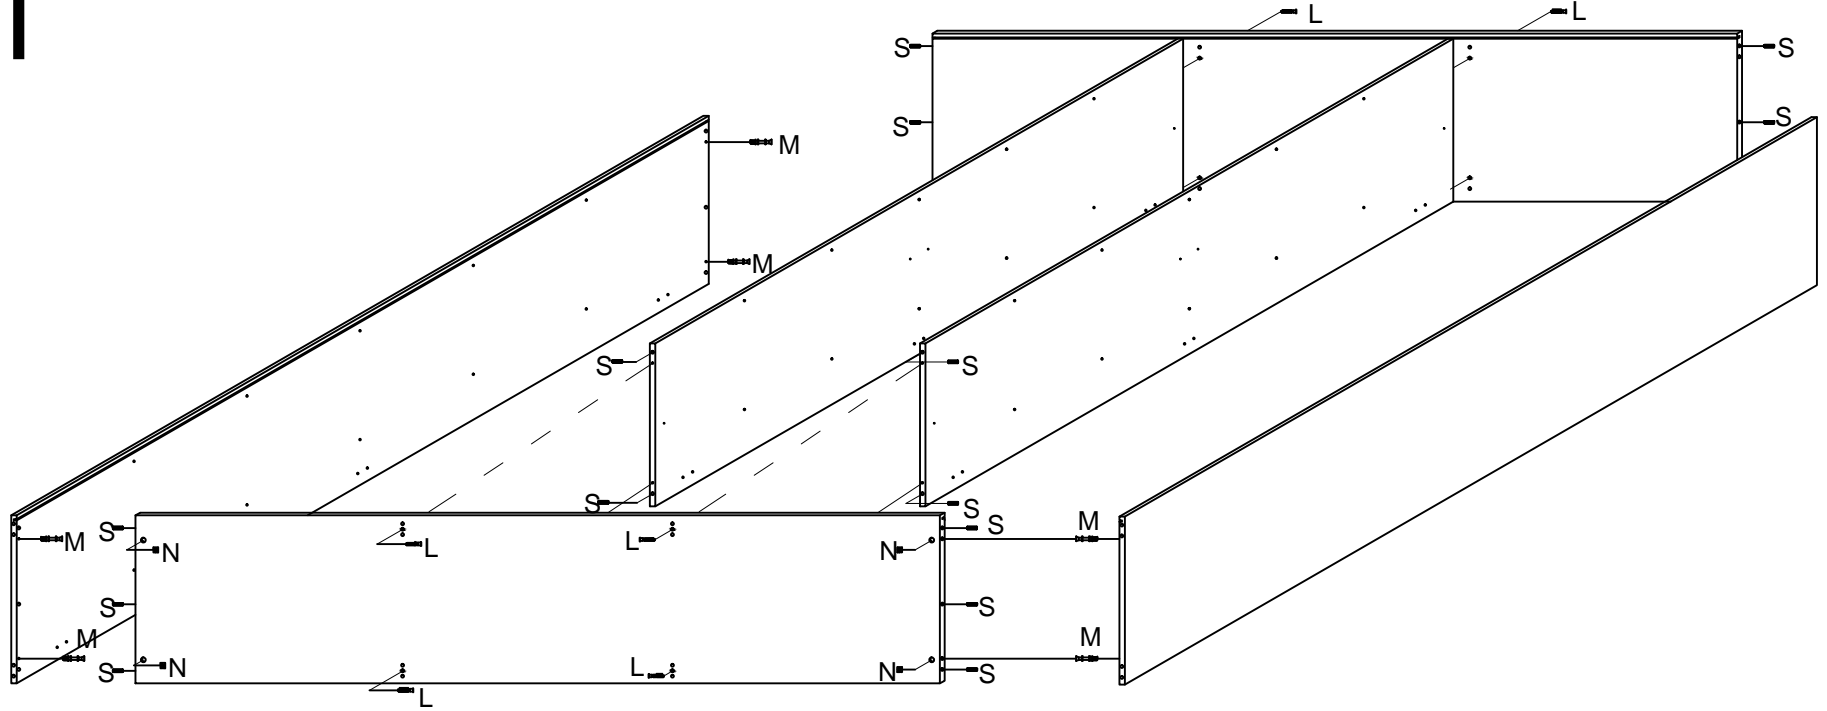

Notice de montage
Assembling scheme
MOD.ECO 2017

1

MOD. SEFURA
MOD. NOEMI

Notice de montage
Assembling scheme

ARMADIO

1

2

A MANIGLIA N°3	B 4MA*20 N°9	Y PIEDI PLAST.H10 Arm.-Como-Cmd. N°20	F PARACOLPO MORBIDO C/ADESIVO Arm.-Como-Cmd. N°26	G  N°18	D  N°18
E  N°12	H 6.3*9 N°12	S  N°20	I  N°16	T  N°16	U 3*20 N°28
L  N°8	M  N°8	N  N°8	Z 3.5*15 N°72	O TUBO OVALE NICH. N°6	P Reggitubo N°12
Q barre ferro testiere letto L.670 N°2	R	J	SPECCHIERA  N°1		