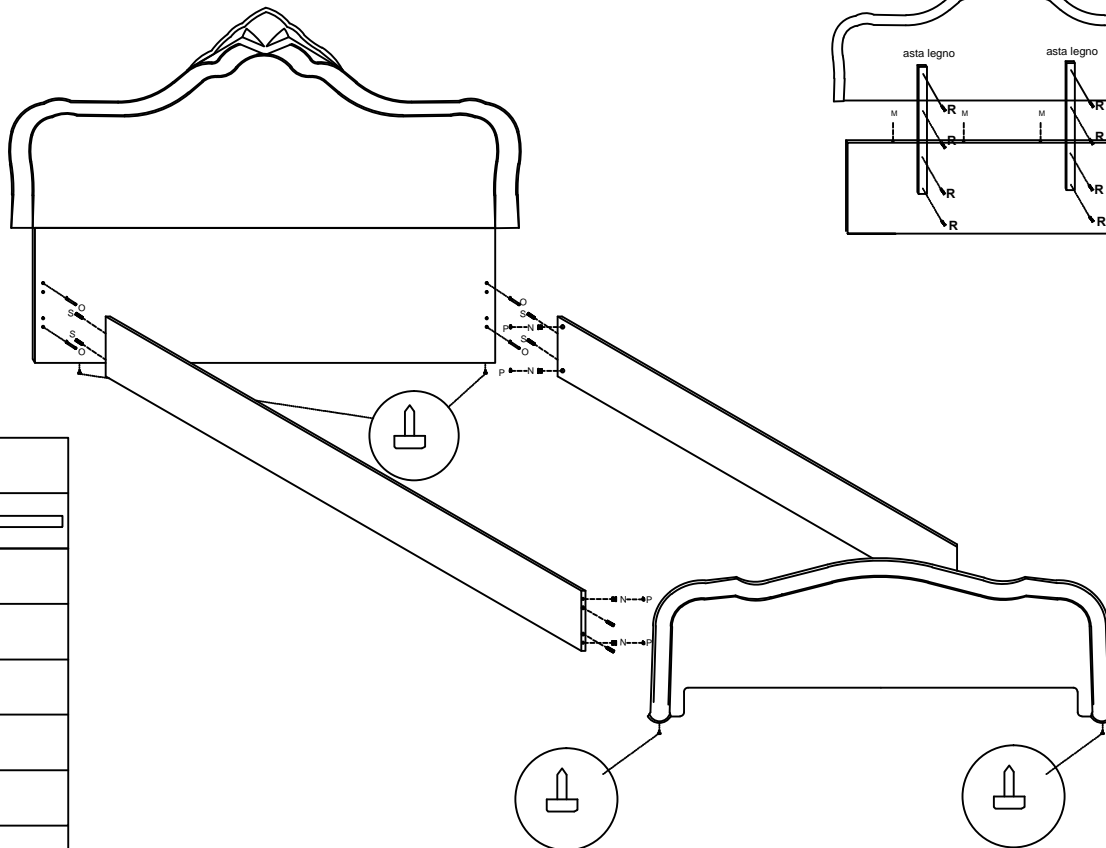

Notice de montage  
 Assembling scheme

MOD. ECCO LETTO

Vista retro testiera (montaggio)

LETTO

R	3*25 Nr 12
asta legno	
Nr 2	
S	spine legno 10*30 Nr 8
M	spine legno 8*30 Nr 4
N	Nr 8
O	Nr 8
P	Nr 8
	Nr 8