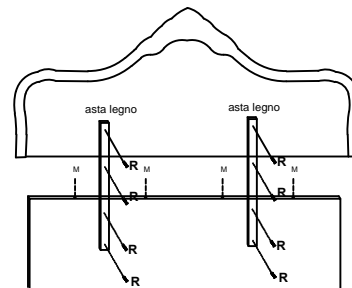

Notice de montage  
 Assembling scheme

MOD. ECCO LETTO

Vista retro testiera (montaggio)

LETTO

R	3*25 Nr 12
asta legno	
Nr 2	
S	spine legno 10*30 Nr 8
M	spine legno 8*30 Nr 4
N	Nr 8
O	Nr 8
P	Nr 8
	Nr 8