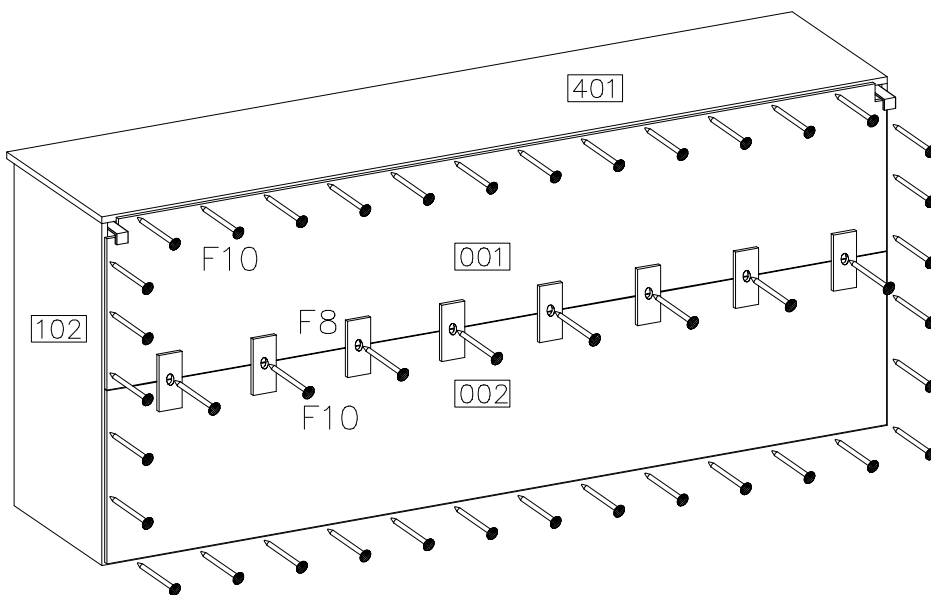

## PÓŁKA WISZĄCA – 09

#	ART. NR	QUANTITY
1	401	1
2	402	1
3	403	1
4	101	1
5	102	1
6	201	3
7	001	1
8	002	1

 ø8x30mm A 24	 D1 12	 ø15/12mm C 12	 E 12
 F10 40	 F8 10	 K8 2	 R3 4
		 K9 2	4.0x30mm

1

2

3

 A 16	 D1 4	 C 8
 K8 2	 R3 4	

4

 E 2
---

5

 E 3
---

6

7

8

9

UWAGA!  
KOŁKI ROZPOROWE  
DO MONTAŻU SZYNY NA ŚCIANIE  
NIE SĄ ZAWARTE W OKUCIACH