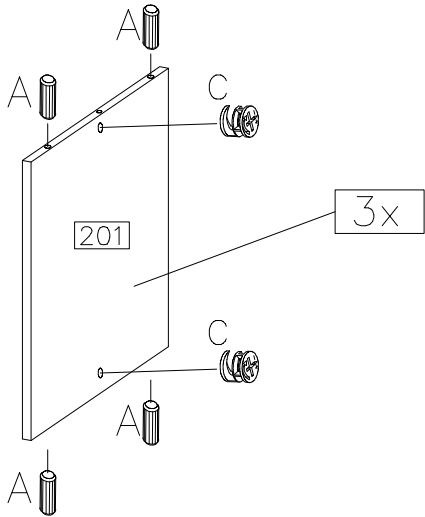

## PÓŁKA WISZĄCA – 09

#	ART. NR	QUANTITY
1	401	1
2	402	1
3	403	1
4	101	1
5	102	1
6	201	3
7	001	1
8	002	1

 ø8x30mm A 24	 D1 12	 ø15/12mm C 12	 E 12
 F10 40	 F8 10	 K8 2	 R3 4
		 K9 2	4.0x30mm

1

2

3

 A 16	 D1 4	 C 8
 K8 2	 R3 4	

UWAGA!  
KOŁKI ROZPOROWE  
DO MONTAŻU SZYNY NA ŚCIANIE  
NIE SĄ ZAWARTE W OKUCIACH