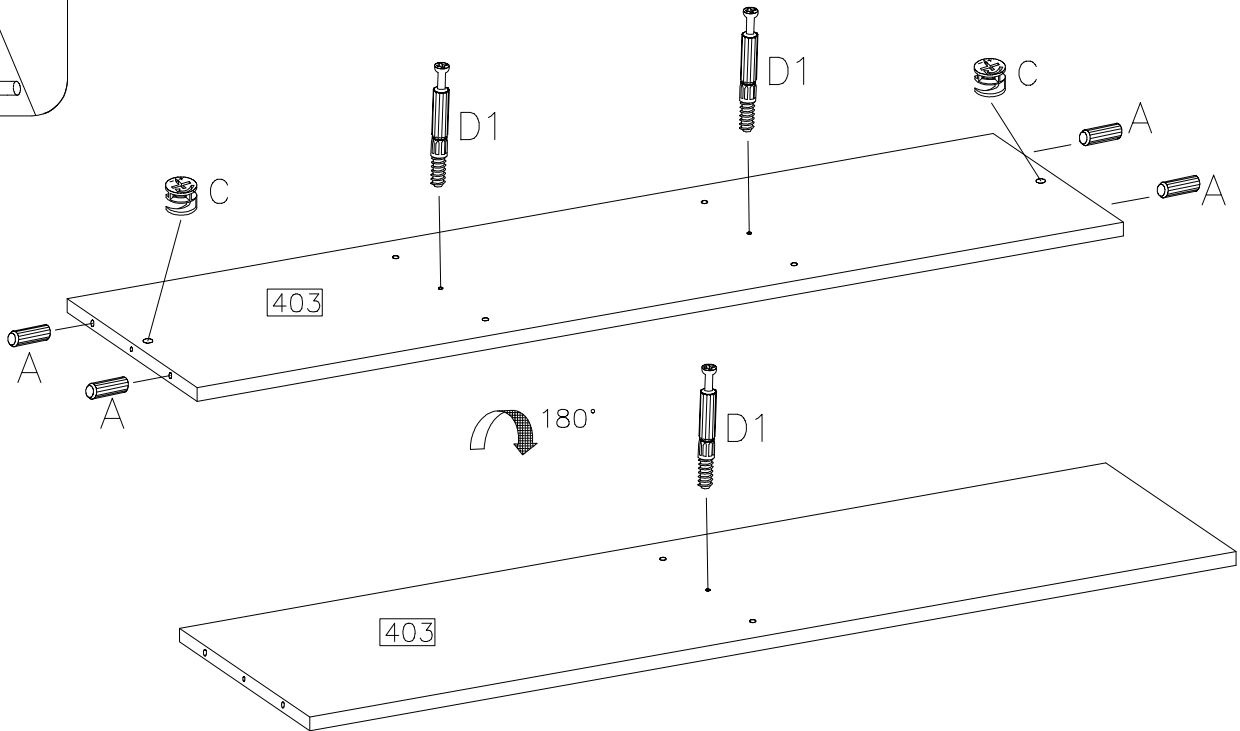

## PÓŁKA WISZĄCA – 09

#	ART. NR	QUANTITY
1	401	1
2	402	1
3	403	1
4	101	1
5	102	1
6	201	3
7	001	1
8	002	1

 ø8x30mm A 24	 D1 12	 ø15/12mm C 12	 E 12
 F10 40	 F8 10	 K8 2	 R3 4
		 K9 2	4.0x30mm

1

2

3

 A 16	 D1 4	 C 8
 K8 2	 R3 4	

UWAGA!  
KOŁKI ROZPOROWE  
DO MONTAŻU SZYNY NA ŚCIANIE  
NIE SĄ ZAWARTE W OKUCIACH