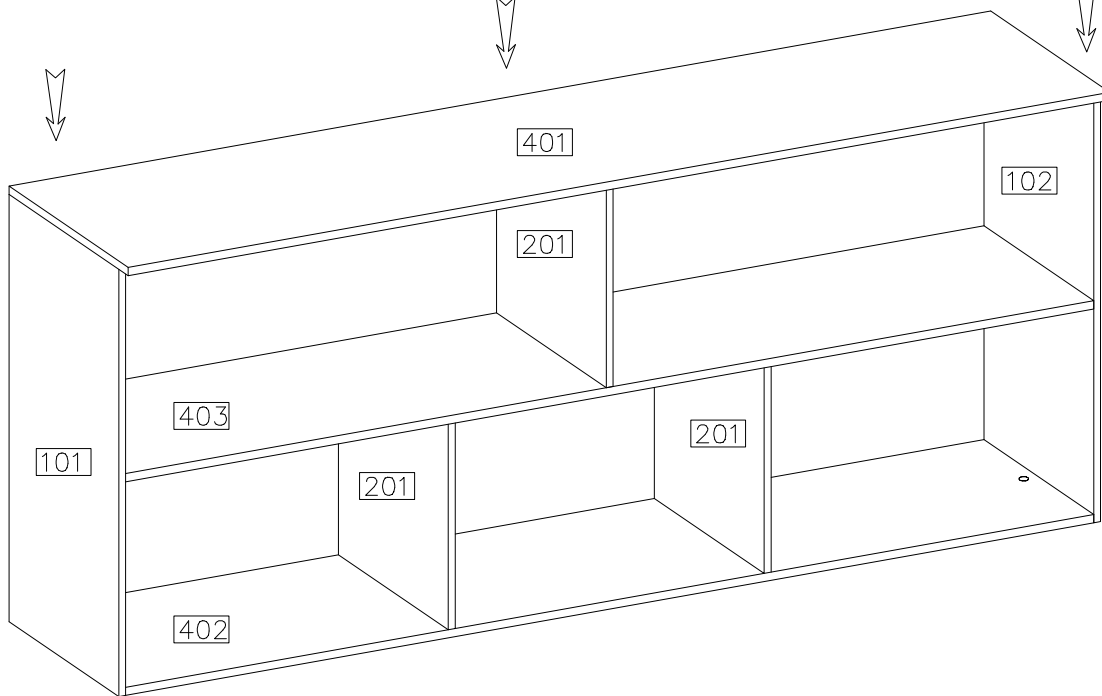

## PÓŁKA WISZĄCA – 09

#	ART. NR	QUANTITY
1	401	1
2	402	1
3	403	1
4	101	1
5	102	1
6	201	3
7	001	1
8	002	1

 ø8x30mm A 24	 D1 12	 ø15/12mm C 12	 E 12
 F10 40	 F8 10	 K8 2	 R3 4
		 K9 2	4.0x30mm

1

2

3

 A 16	 D1 4	 C 8
 K8 2	 R3 4	

4

 E 2
---

5

 E 3
---

6

7

8

9

UWAGA!  
KOŁKI ROZPOROWE  
DO MONTAŻU SZYNY NA ŚCIANIE  
NIE SĄ ZAWARTE W OKUCIACH