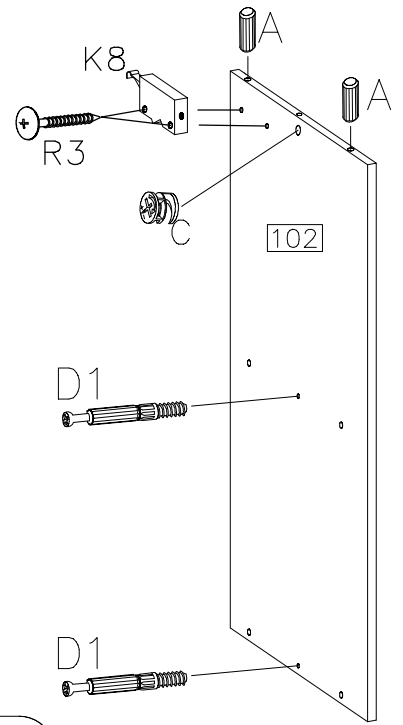

## PÓŁKA WISZĄCA – 09

#	ART. NR	QUANTITY
1	401	1
2	402	1
3	403	1
4	101	1
5	102	1
6	201	3
7	001	1
8	002	1

 ø8x30mm A 24	 D1 12	 ø15/12mm C 12	 E 12
 F10 40	 F8 10	 K8 2	 R3 4
		 K9 2	4.0x30mm

1

2

3

 A 16	 D1 4	 C 8
 K8 2	 R3 4	

4

 E 2
---

5

 E 3
---

6

7

8

9

UWAGA!  
KOŁKI ROZPOROWE  
DO MONTAŻU SZYNY NA ŚCIANIE  
NIE SĄ ZAWARTE W OKUCIACH