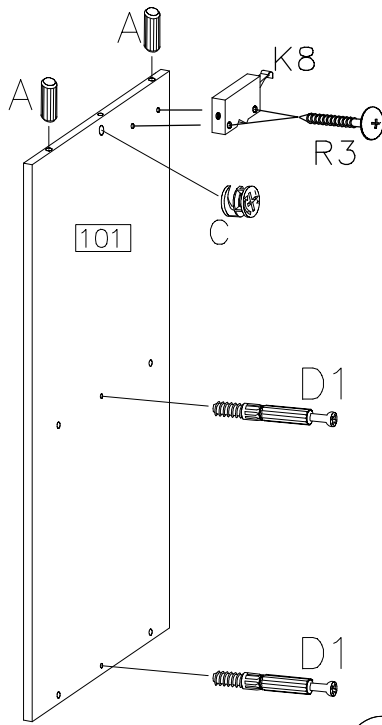

## PÓŁKA WISZĄCA – 09

#	ART. NR	QUANTITY
1	401	1
2	402	1
3	403	1
4	101	1
5	102	1
6	201	3
7	001	1
8	002	1

 ø8x30mm A 24	 D1 12	 ø15/12mm C 12	 E 12
 F10 40	 F8 10	 K8 2	 R3 4
		 K9 2	4.0x30mm

1

2

3

 A 16	 D1 4	 C 8
 K8 2	 R3 4	

UWAGA!  
KOŁKI ROZPOROWE  
DO MONTAŻU SZYNY NA ŚCIANIE  
NIE SĄ ZAWARTE W OKUCIACH