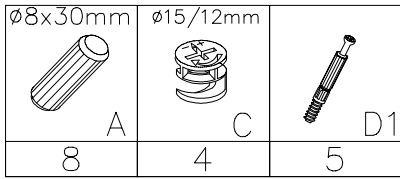

## PÓŁKA WISZĄCA – 09

#	ART. NR	QUANTITY
1	401	1
2	402	1
3	403	1
4	101	1
5	102	1
6	201	3
7	001	1
8	002	1

 ø8x30mm A 24	 D1 12	 ø15/12mm C 12	 E 12
 F10 40	 F8 10	 K8 2	 R3 4
		 K9 2	4.0x30mm

1

2

3

 A 16	 D1 4	 C 8
 K8 2	 R3 4	