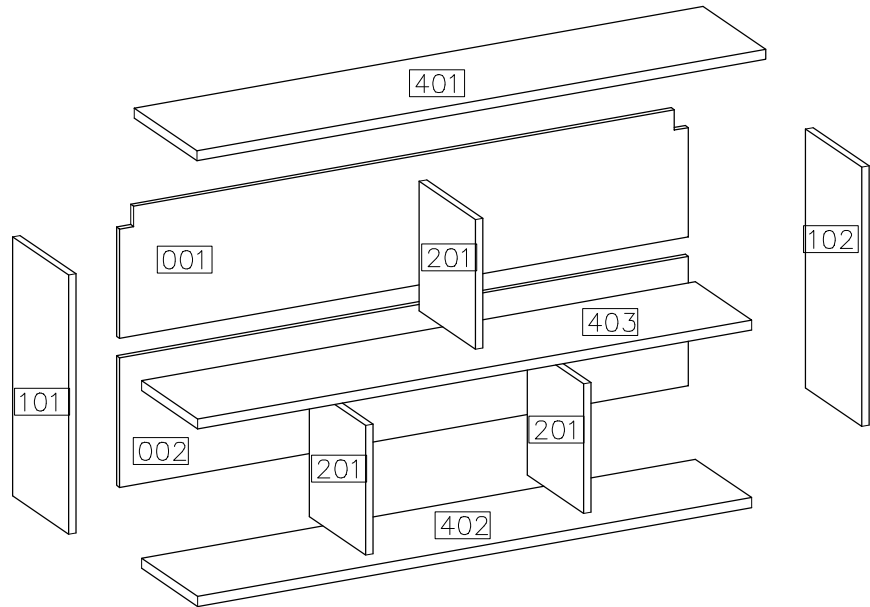

# SMYK / SMYK II / SMYK III

## PÓŁKA WISZĄCA – 09

#	ART. NR	QUANTITY
1	401	1
2	402	1
3	403	1
4	101	1
5	102	1
6	201	3
7	001	1
8	002	1

 ø8x30mm A 24	 D1 12	 ø15/12mm C 12	 E 12
 F10 40	 F8 10	 K8 2	 R3 4
		 K9 2	4.0x30mm

1

2

3

 A 16	 D1 4	 C 8
 K8 2	 R3 4	

UWAGA!  
KOŁKI ROZPOROWE  
DO MONTAŻU SZYNY NA ŚCIANIE  
NIE SĄ ZAWARTE W OKUCIACH