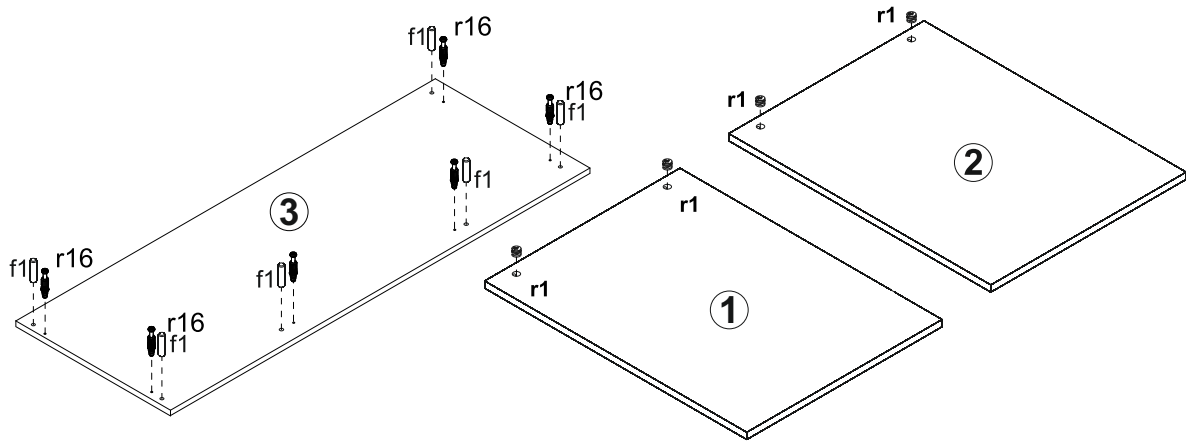

## ASSEMBLY INSTRUCTION

Dimensions  
Height: 750 mm  
Width: 1400 mm  
Depth: 700 mm

# PARTS LIST

N <sup>o</sup>	Description	Dimensions		N <sup>o</sup> pack	Qty.
1	L.STAND	584	734	1	1
2	R.STAND	584	734	1	1
3	T.TOP	1404	704	1	1
4	T.CONNECT	1248	326	1	1

## Fittings:

**1**

**2**

**3**