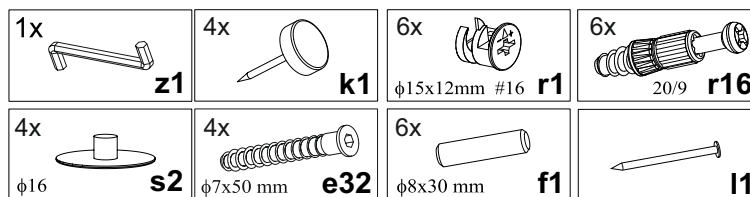

PARTS LIST

N^o	Description	Dimensions		N^o pack	Qty.
1	L.STAND	584	734	1	1
2	R.STAND	584	734	1	1
3	T.TOP	1404	704	1	1
4	T.CONNECT	1248	326	1	1

Fittings: