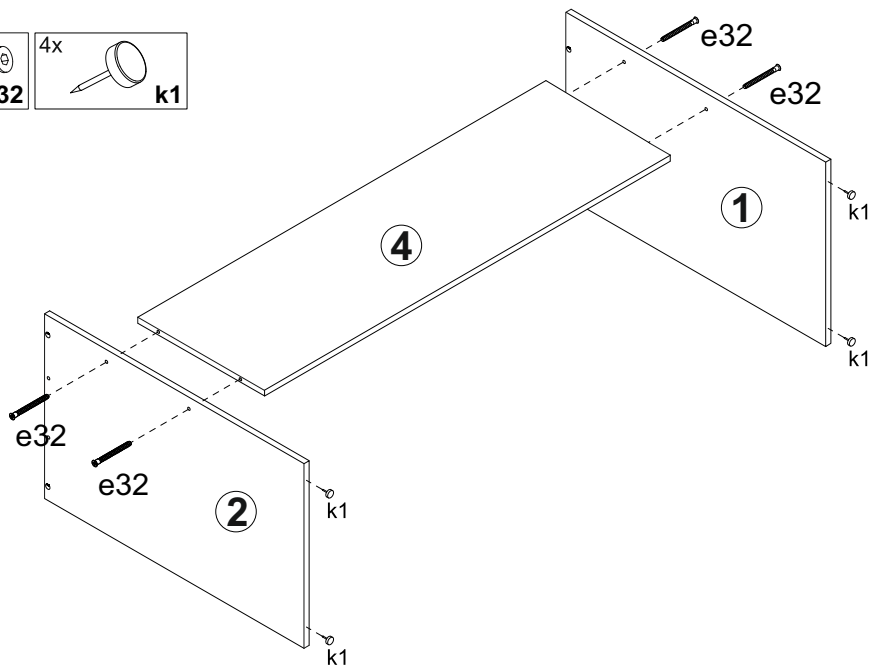

## ASSEMBLY INSTRUCTION

Dimensions  
Height: 750 mm  
Width: 1400 mm  
Depth: 700 mm

# PARTS LIST

N <sup>o</sup>	Description	Dimensions		N <sup>o</sup> pack	Qty.
1	L.STAND	584	734	1	1
2	R.STAND	584	734	1	1
3	T.TOP	1404	704	1	1
4	T.CONNECT	1248	326	1	1

## Fittings:

**1**

**2**

**3**