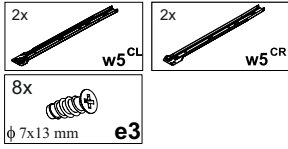

60-120 min

PARTS LIST

Fittings:

2x 15x10x14mm c14	2x w5^{CL}	2x w5^{CR}	2x w5^{DL}	2x w5^{DR}	1x z1
27x φ7x50 mm e32	26x φ8x30 mm f1	8x φ6x13 mm e3	34x 20/9 r16	34x φ15x12mm #16 r1	1x l1
6x φ3,5x30 mm p41	32x s2	10x φ3,5x16 mm p38	6x k1	2x hr1	25x s3

φ3,5x30 mm p41

8

4x

φ7x50 mm e32

l1

9

10

11