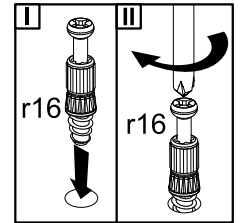

60-120 min

PARTS LIST

Fittings:

2x 15x10x14mm c14	2x w5^{CL}	2x w5^{CR}	2x w5^{DL}	2x w5^{DR}	1x z1
27x φ7x50 mm e32	26x φ8x30 mm f1	8x φ6x13 mm e3	34x 20/9 r16	34x φ15x12mm #16 r1	1x l1
6x φ3,5x30 mm p41	32x s2	10x φ3,5x16 mm p38	6x k1	2x hr1	25x s3

φ3,5x30 mm p41

8

4x

φ7x50 mm e32

l1

9

10

11