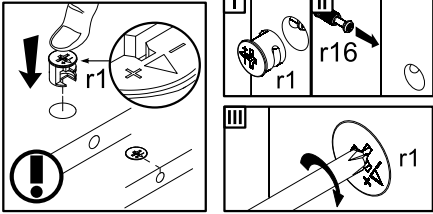

5

6
2x
 $\phi 7 \times 50$ mm e32