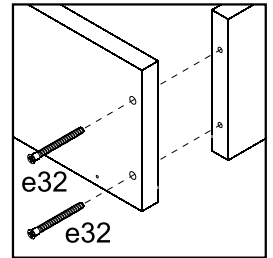

60-120 min

PARTS LIST

Fittings:

2x 15x10x14mm c14	2x w5^{CL}	2x w5^{CR}	2x w5^{DL}	2x w5^{DR}	1x z1
27x φ7x50 mm e32	26x φ8x30 mm f1	8x φ6x13 mm e3	34x 20/9 r16	34x φ15x12mm #16 r1	1x l1
6x φ3,5x30 mm p41	32x s2	10x φ3,5x16 mm p38	6x k1	2x hr1	25x s3

φ3,5x30 mm p41

8

4x

φ7x50 mm e32

l1

9

10

11