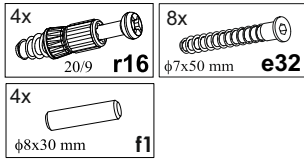

60-120 min

PARTS LIST

Fittings:

2x 15x10x14mm c14	2x w5^{CL}	2x w5^{CR}	2x w5^{DL}	2x w5^{DR}	1x z1
27x φ7x50 mm e32	26x φ8x30 mm f1	8x φ6x13 mm e3	34x 20/9 r16	34x φ15x12mm #16 r1	1x l1
6x φ3,5x30 mm p41	32x s2	10x φ3,5x16 mm p38	6x k1	2x hr1	25x s3

φ3,5x30 mm p41

8

4x

φ7x50 mm e32

l1

9

10

11