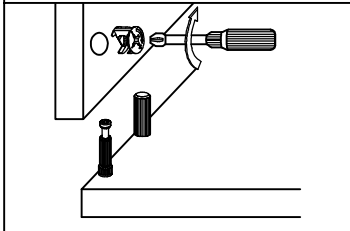

INEZ - PLUS 14

Symbol elementu	Wymiary	Paczka
1	696 x 475	1 / 1
2	733 x 475	1 / 1
3	696 x 475	1 / 1
4	1100 x 575	1 / 1
5	403 x 500	1 / 1
6	681 x 300	1 / 1
7	371 x 467	1 / 1
8	657 x 400	1 / 1
9	504 x 394	1 / 1
10	394 x 180	1 / 1
11	400 x 110	1 / 1
12	400 x 110	1 / 1
13	315 x 110	1 / 1
14	327 x 293	1 / 1
15	704 x 392	1 / 1

KP	PS	KL
2	2	1

K1	M1	M2	M3	K	Z1	W4x16	PZ1	E5x13
4	10	10	10	18	2	4	2	8
	Z2	UC	W4x45	G	P	SN	SL	W3,5x16
1	4	2	4	25	4	4	2	8