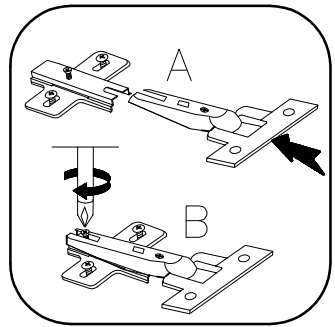

6

ø4.0x16mm

P1

12

VERDI / LAURA WITRYNA

1

#	ART. NR	QUANTITY
1	430	1
2	431	1
3	432	1
4	433	2
5	130	1
6	131	1
7	230	1
8	530	2
9	531	2
10	532	1
11	630	1
12	631	1
13	632	1
14	330	1
15	030	1
16	031	1

 D1	 C	 A	 E	 R3	 F4	 F10	 S1	 R2
24	24	24	24	8	4	60	1	2
 P1	 G6	 H4	 F8	 J4	 P8	 J8		
14	7	7	10	20	6	6		