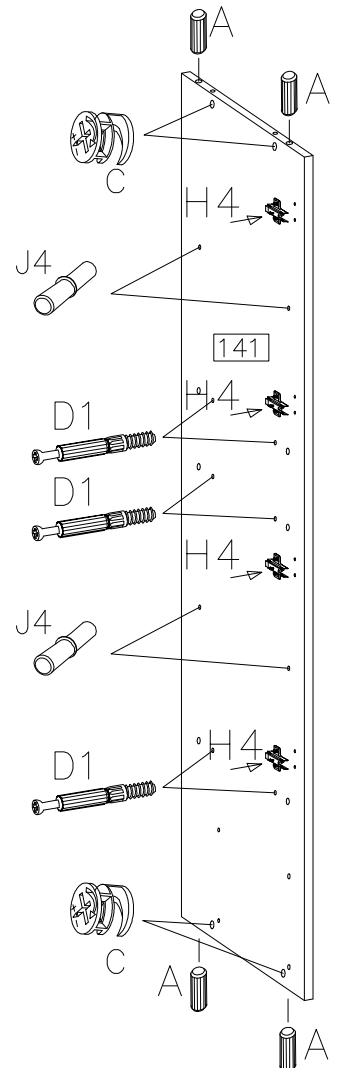

1

4.0x35mm		
	R3	F4
	10	5

2

D1
12

3

H=0 	ø8x30mm 	ø15/12mm 
H4	A	C
3	8	8
		
J4	D1	
2	4	

4

 C 12	 A 12
 D1 4	 J4 2

 D1	 C	 A	 E	 F10	 S1	 R2
20	20	28	20	40	2	4
 P1	 G6	 H4	 B2	 J4		
18	4	4	2	4		

1

ø15/12mm  C	ø8x30mm  A
8	8

 D1
8

2

 D1
4

3

ø15/12mm  C	ø8x30mm  A
12	16
 D1	
8	
H=0  H4	
4	
 J4	
4	
ø8x30mm  A	

1

4.0x35mm R3	F4
8	4
ø15/12mm C	ø8x30mm A
12	12

2

D1
8

3

D1	
12	
H=0	ø8x30mm
H4	A
4	8
ø15/12mm	J4
C	J4
8	8

4

5

12

VERDI / LAURA SPÓD RTV

3

#	ART. NR	QUANTITY
1	451	1
2	452	1
3	151	1
4	152	2
5	551	1
6	651	1
7	051	1

 D1	 C	 A	 E	 R3	 F4	 F10
12	12	12	12	10	5	30
 P1	 J4	 H4	 G6			
4	4	2	2			

1

4.0x35mm		
	R3	F4
10		5

2