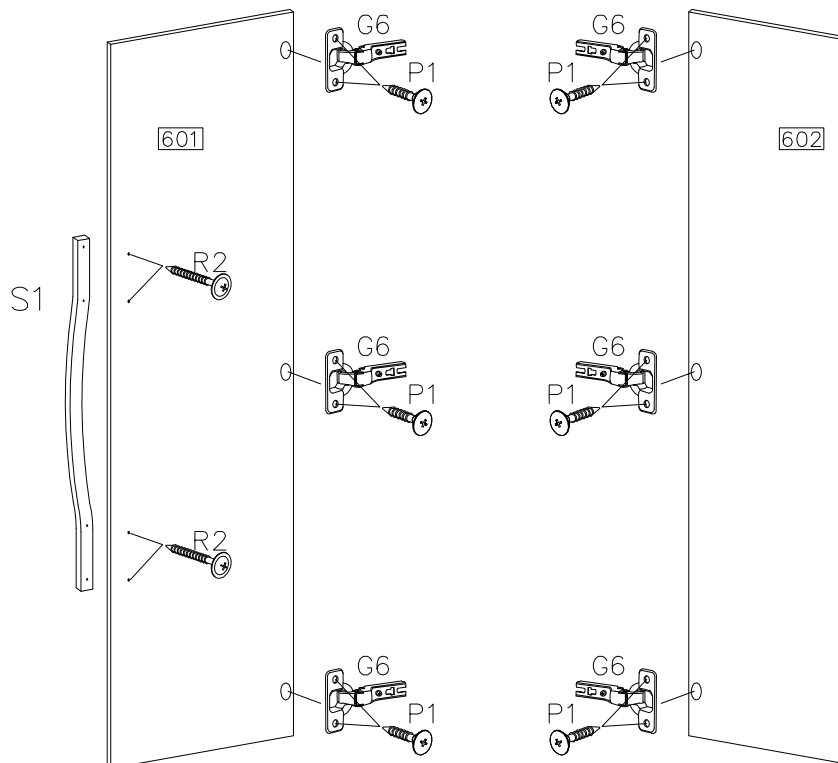

6

ø4.0x16mm

P1

12

VERDI / LAURA WITRYNA

1

#	ART. NR	QUANTITY
1	430	1
2	431	1
3	432	1
4	433	2
5	130	1
6	131	1
7	230	1
8	530	2
9	531	2
10	532	1
11	630	1
12	631	1
13	632	1
14	330	1
15	030	1
16	031	1

 D1	 C	 A	 E	 R3	 F4	 F10	 S1	 R2
24	24	24	24	8	4	60	1	2
 P1	 G6	 H4	 F8	 J4	 P8	 J8		
14	7	7	10	20	6	6		