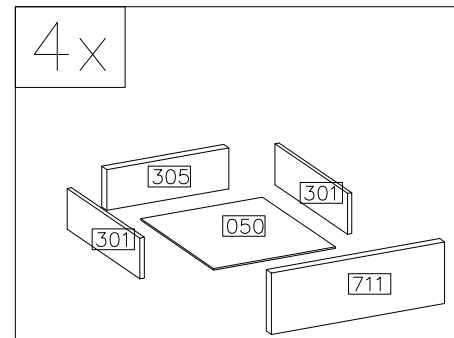

VERDI KOMODA

#	ART. NR	QUANTITY
1	411	1
2	412	1
3	413	1
4	414	1
5	111	1
6	112	1
7	211	1
8	611	1
9	511	1
10	711	4
11	301	8
12	305	4
13	050	4
14	010	1
15	011	1

	ø15/12mm 		ø8x30mm 	H=0 	ø35/KR-0 	3.5x13mm 	ø4.0x16mm 			4.0x27mm
20	20	20	52	3	3	16	22	1	4	12
	4.0x35mm 		L-350 							
70	10	5	4KPL	4	5	4				

1

4.0x35mm		
	R3	F4
	10	5

2

D1
12

3

H=0 	ø8x30mm 	ø15/12mm 
H4	A	C
3	8	8
		
J4	D1	
2	4	

4

 C 12	 A 12
 D1 4	 J4 2