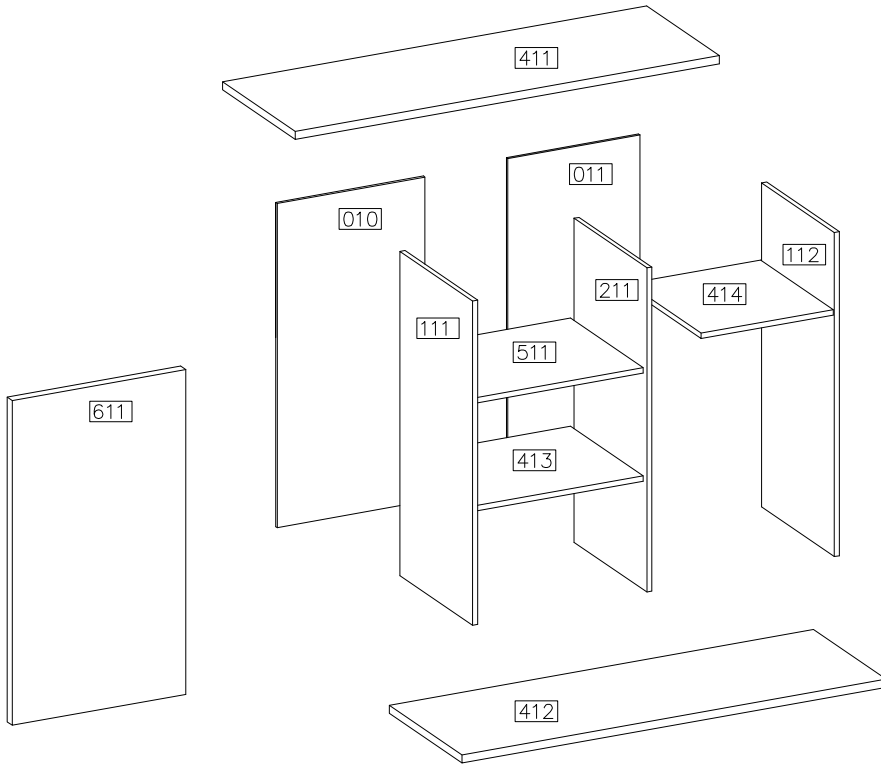

VERDI KOMODA

#	ART. NR	QUANTITY
1	411	1
2	412	1
3	413	1
4	414	1
5	111	1
6	112	1
7	211	1
8	611	1
9	511	1
10	711	4
11	301	8
12	305	4
13	050	4
14	010	1
15	011	1

	ø15/12mm 		ø8x30mm 	H=0 	ø35/KR-0 	3.5x13mm 	ø4.0x16mm 			4.0x27mm
20	20	20	52	3	3	16	22	1	4	12
	4.0x35mm 		L-350 							
70	10	5	4KPL	4	5	4				

1

4.0x35mm		
	R3	F4
	10	5

2

D1
12

3

H=0 	ø8x30mm 	ø15/12mm 
H4	A	C
3	8	8
		
J4	D1	
2	4	

4

 C 12	 A 12
 D1 4	 J4 2