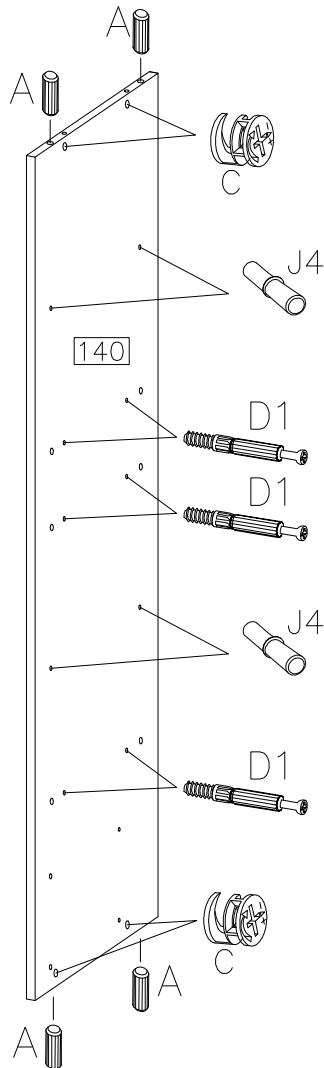

VERDI KOMODA

#	ART. NR	QUANTITY
1	411	1
2	412	1
3	413	1
4	414	1
5	111	1
6	112	1
7	211	1
8	611	1
9	511	1
10	711	4
11	301	8
12	305	4
13	050	4
14	010	1
15	011	1

	ø15/12mm 		ø8x30mm 	H=0 	ø35/KR-0 	3.5x13mm 	ø4.0x16mm 			4.0x27mm
20	20	20	52	3	3	16	22	1	4	12
	4.0x35mm 		L-350 							
70	10	5	4KPL	4	5	4				

1

4.0x35mm		
	R3	F4
	10	5

2

D1
12

3

H=0 	ø8x30mm 	ø15/12mm 
H4	A	C
3	8	8
		
J4	D1	
2	4	

4

 C 12	 A 12
 D1 4	 J4 2

 D1	 C	 A	 E	 F10	 S1	 R2
20	20	28	20	40	2	4
 P1	 G6	 H4	 B2	 J4		
18	4	4	2	4		

1

ø15/12mm  C	ø8x30mm  A
8	8

 D1
8

2

 D1
4

3

ø15/12mm  C	ø8x30mm  A
12	16
 D1	
8	
H=0  H4	
4	
 J4	
4	
ø8x30mm  A	

1

4.0x35mm R3	F4
8	4
ø15/12mm C	ø8x30mm A
12	12

2

D1
8

3

D1	
12	
H=0	ø8x30mm
H4	A
4	8
ø15/12mm	J4
C	J4
8	8

4

5