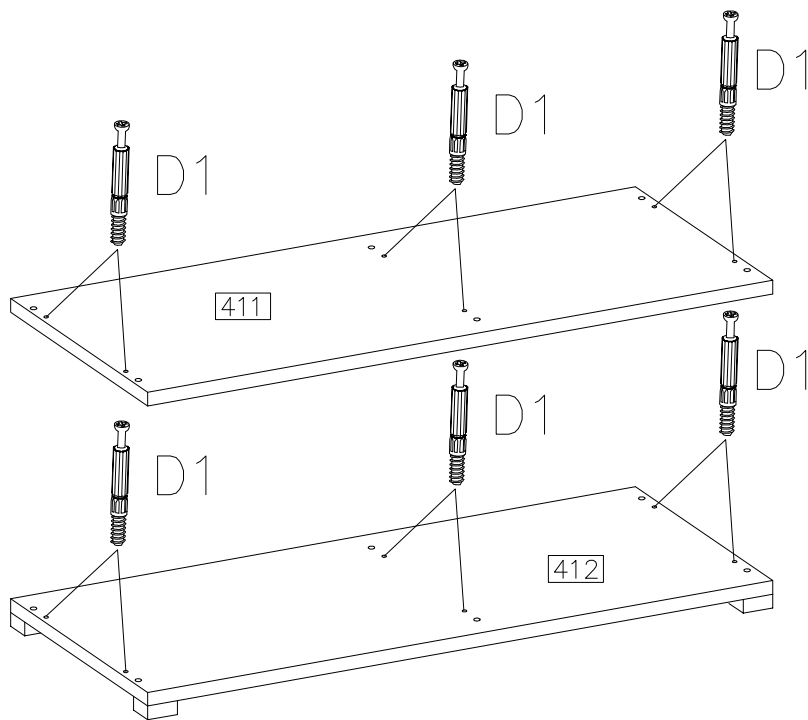

VERDI KOMODA

#	ART. NR	QUANTITY
1	411	1
2	412	1
3	413	1
4	414	1
5	111	1
6	112	1
7	211	1
8	611	1
9	511	1
10	711	4
11	301	8
12	305	4
13	050	4
14	010	1
15	011	1

	ø15/12mm 		ø8x30mm 	H=0 	ø35/KR-0 	3.5x13mm 	ø4.0x16mm 			4.0x27mm
20	20	20	52	3	3	16	22	1	4	12
	4.0x35mm 		L-350 							
70	10	5	4KPL	4	5	4				

1

4.0x35mm		
	R3	F4
	10	5

2

D1
12

3

H=0 	ø8x30mm 	ø15/12mm 
H4	A	C
3	8	8
		
J4	D1	
2	4	

4

 C 12	 A 12
 D1 4	 J4 2