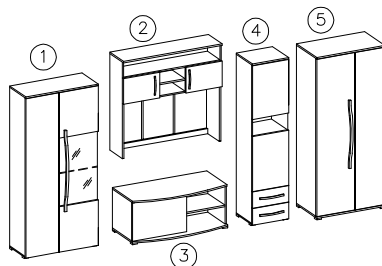

6

ø4.0x16mm

P1

12

VERDI / LAURA WITRYNA

1

#	ART. NR	QUANTITY
1	430	1
2	431	1
3	432	1
4	433	2
5	130	1
6	131	1
7	230	1
8	530	2
9	531	2
10	532	1
11	630	1
12	631	1
13	632	1
14	330	1
15	030	1
16	031	1

 D1	 C	 A	 E	 R3	 F4	 F10	 S1	 R2
24	24	24	24	8	4	60	1	2
 P1	 G6	 H4	 F8	 J4	 P8	 J8		
14	7	7	10	20	6	6		