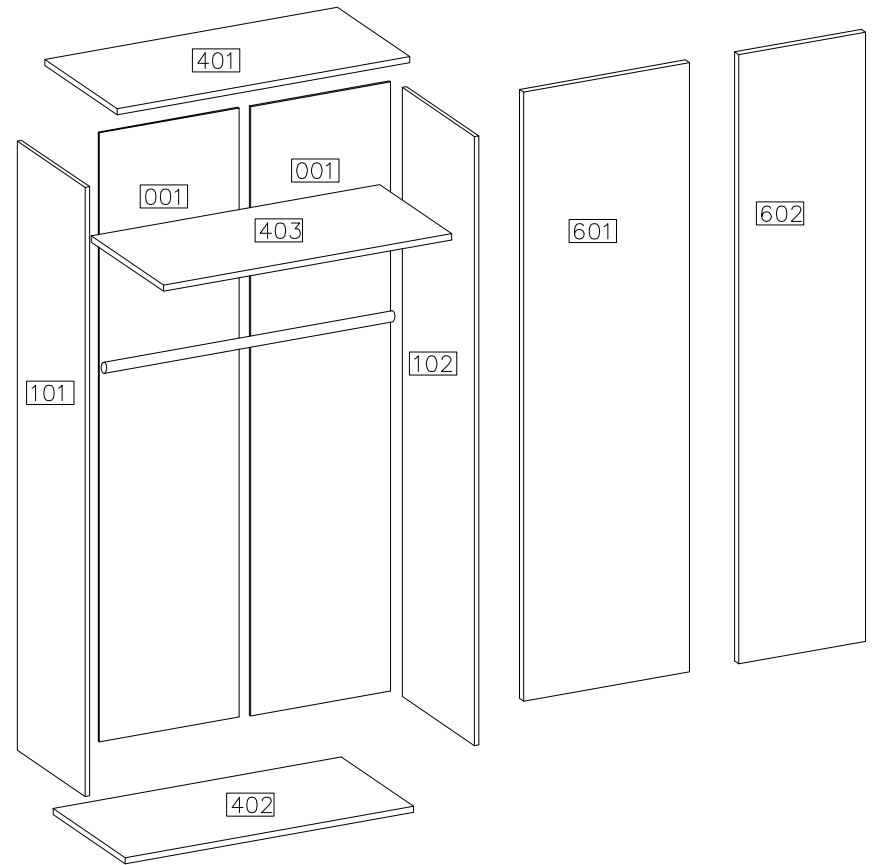

7

VERDI / LAURA SZAFKA

5

#	ART. NR	QUANTITY
1	401	1
2	402	1
3	403	1
4	101	1
5	102	1
6	001	2
7	601	1
8	602	1

202 cm
52 cm
80 cm

	ø15/12mm 	ø8x30mm 		4.0x35mm 				4.0x27mm
12	12	16	12	8	4	60	1	4
			ø4.0x16mm 	ø35/KR-0 	H=0 			
1	2	1	16	6	6			