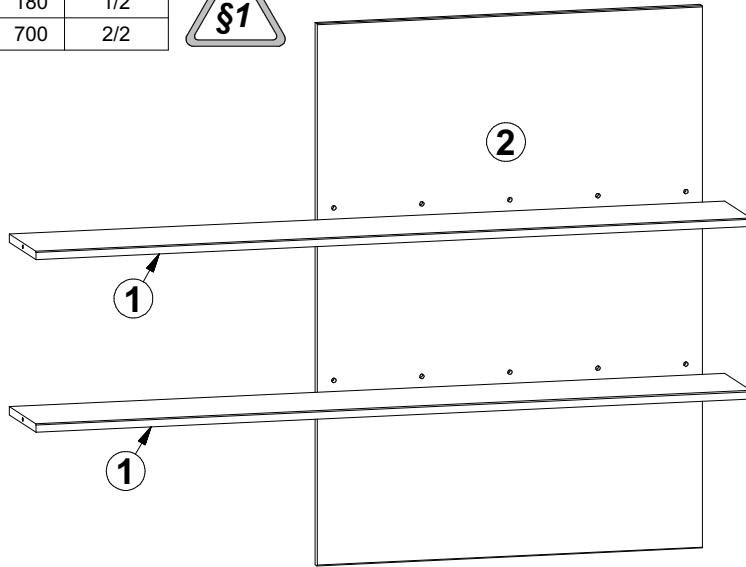

## Підставка РТВ / Подставка РТВ

A	B	C	D	A	B	C	D		
1	M97-002	696	277	2/2	6	M97-203	2000	388	1/2
2	M97-104	268	388	1/2	7	M97-204	2000	405	1/2
3	M97-105	268	388	1/2	8	M97-303	595	376	1/2
4	M97-106	268	388	1/2	9	M97-903	1995	293	1/2
5	M97-107	268	388	1/2					

# Полиця / Полка

A	B	C	D
1	M97-304	1300	180
2	M97-401	968	700

2x		4x		6x		2x		4x	
	g2		φ5x11 mm e4		φ7x50 mm e1		φ6,3x13 mm e2		φ8x30 mm f1