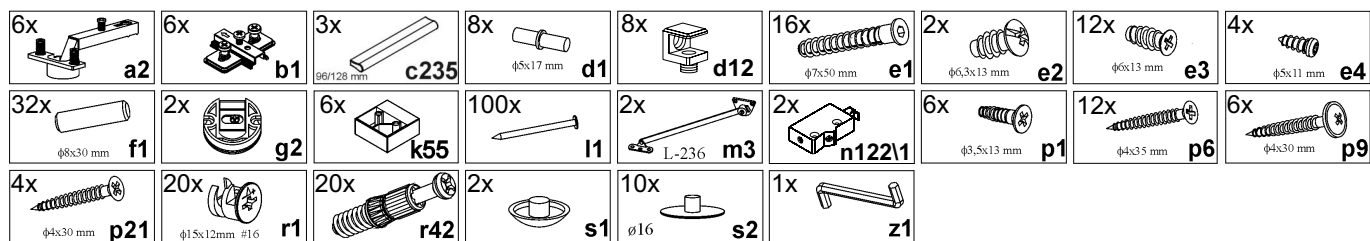

## Підставка РТВ / Подставка РТВ

A	B	C	D	A	B	C	D		
1	M97-002	696	277	2/2	6	M97-203	2000	388	1/2
2	M97-104	268	388	1/2	7	M97-204	2000	405	1/2
3	M97-105	268	388	1/2	8	M97-303	595	376	1/2
4	M97-106	268	388	1/2	9	M97-903	1995	293	1/2
5	M97-107	268	388	1/2					