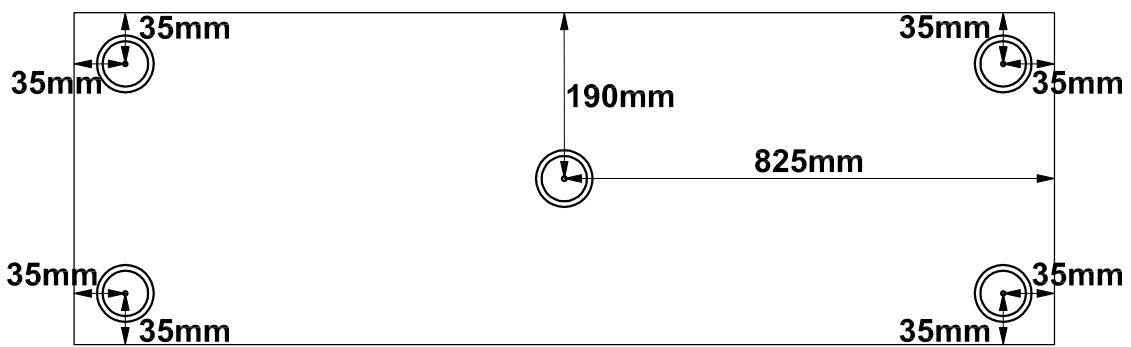

# DINO - DOŁEK

Symbol elementu	Wymiary	Paczka
1	268 x 380	1 / 1
2	268 x 380	1 / 1
3	268 x 365	1 / 1
4	268 x 365	1 / 1
5	1650 x 400	1 / 1
6	1650 x 380	1 / 1
7	548 x 278	1 / 1
8	528 x 350	1 / 1
9	1093 x 277	1 / 1

# DINO - PÓŁKA WISZĄCA

Symbol elementu	Wymiary	Paczka
1	1100 x 200	1 / 1
2	1096 x 150	1 / 1

					<b>3,5x16</b> 	
<b>3</b>	<b>3</b>	<b>1</b>	<b>2</b>	<b>2</b>	<b>4</b>	<b>2</b>

# DINO - SZAFKA STOJĄCA

Symbol elementu	Wymiary	Paczka
1	968 x 280	1 / 1
2	968 x 280	1 / 1
3	968 x 265	1 / 1
4	800 x 300	1 / 1
5	800 x 280	1 / 1
6	300 x 260	1 / 1
7	452 x 260	1 / 1
8	978 x 478	1 / 1
9	977 x 310	1 / 1
10	977 x 465	1 / 1

# DINO - WITRYNA

Symbol elementu	Wymiary	Paczka
1	968 x 280	1 / 1
2	968 x 280	1 / 1
3	484 x 300	1 / 1
4	484 x 280	1 / 1
5	978 x 478	1 / 1
6	450 x 256	1 / 1
7	977 x 458	1 / 1

							 ODB
4	4	4	8	4	2	2	2
		4x16 		4x16 			
2	2	4	1	2	8	W4x30 4	2