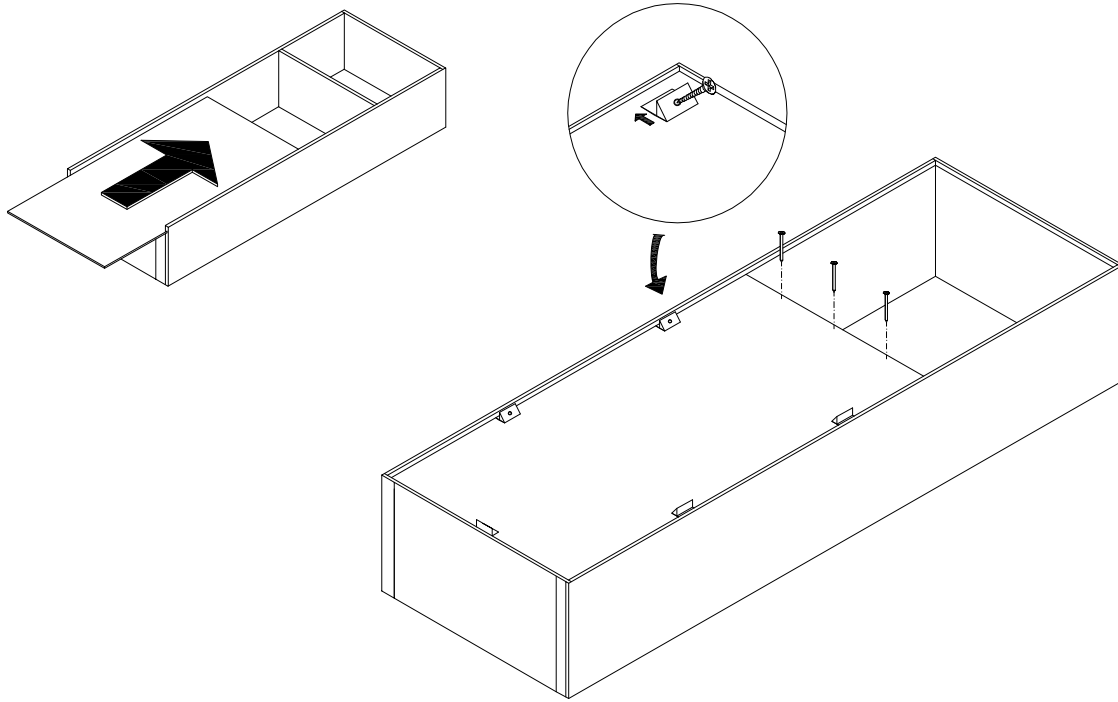

# DINO - DOŁEK

Symbol elementu	Wymiary	Paczka
1	268 x 380	1 / 1
2	268 x 380	1 / 1
3	268 x 365	1 / 1
4	268 x 365	1 / 1
5	1650 x 400	1 / 1
6	1650 x 380	1 / 1
7	548 x 278	1 / 1
8	528 x 350	1 / 1
9	1093 x 277	1 / 1

# DINO - PÓŁKA WISZĄCA

Symbol elementu	Wymiary	Paczka
1	1100 x 200	1 / 1
2	1096 x 150	1 / 1

					<b>3,5x16</b> 	
<b>3</b>	<b>3</b>	<b>1</b>	<b>2</b>	<b>2</b>	<b>4</b>	<b>2</b>

# DINO - SZAFKA STOJĄCA

Symbol elementu	Wymiary	Paczka
1	968 x 280	1 / 1
2	968 x 280	1 / 1
3	968 x 265	1 / 1
4	800 x 300	1 / 1
5	800 x 280	1 / 1
6	300 x 260	1 / 1
7	452 x 260	1 / 1
8	978 x 478	1 / 1
9	977 x 310	1 / 1
10	977 x 465	1 / 1

# DINO - WITRYNA

Symbol elementu	Wymiary	Paczka
1	968 x 280	1 / 1
2	968 x 280	1 / 1
3	484 x 300	1 / 1
4	484 x 280	1 / 1
5	978 x 478	1 / 1
6	450 x 256	1 / 1
7	977 x 458	1 / 1

							 ODB
4	4	4	8	4	2	2	2
		4x16 		4x16 			
2	2	4	1	2	8	W4x30 4	2