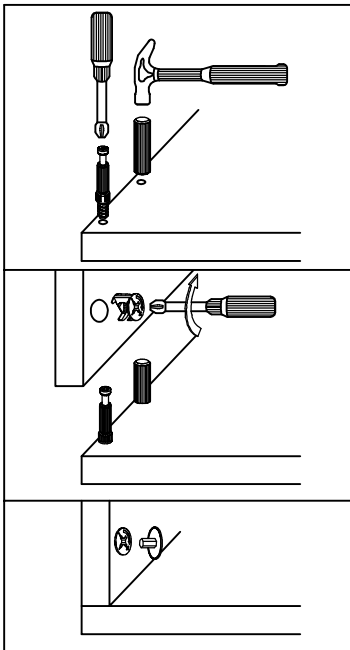

# DINO - DOŁEK

Symbol elementu	Wymiary	Paczka
1	268 x 380	1 / 1
2	268 x 380	1 / 1
3	268 x 365	1 / 1
4	268 x 365	1 / 1
5	1650 x 400	1 / 1
6	1650 x 380	1 / 1
7	548 x 278	1 / 1
8	528 x 350	1 / 1
9	1093 x 277	1 / 1

8	8	8	16	5	4	3
		4x16 		4x27 		4x20 
4	4	8	2	4	5	5

1

2

# DINO - PÓŁKA WISZĄCA

Symbol elementu	Wymiary	Paczka
1	1100 x 200	1 / 1
2	1096 x 150	1 / 1

					<b>3,5x16</b> 	
<b>3</b>	<b>3</b>	<b>1</b>	<b>2</b>	<b>2</b>	<b>4</b>	<b>2</b>

# DINO - WITRYNA

Symbol elementu	Wymiary	Paczka
1	968 x 280	1 / 1
2	968 x 280	1 / 1
3	484 x 300	1 / 1
4	484 x 280	1 / 1
5	978 x 478	1 / 1
6	450 x 256	1 / 1
7	977 x 458	1 / 1

							 ODB
4	4	4	8	4	2	2	2
		4x16 		4x16 			
2	2	4	1	2	8	W4x30 4	2