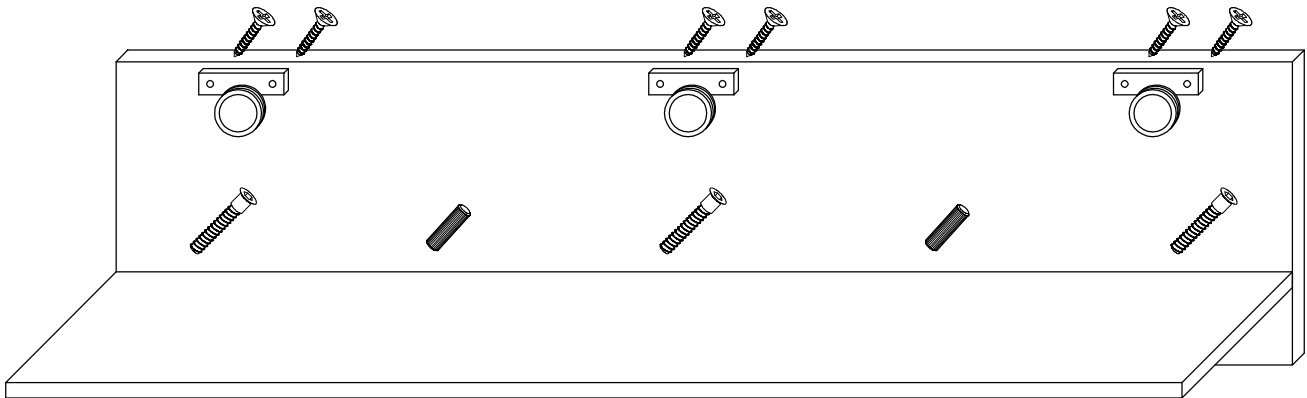

# DINO - DOŁEK

Symbol elementu	Wymiary	Paczka
1	268 x 380	1 / 1
2	268 x 380	1 / 1
3	268 x 365	1 / 1
4	268 x 365	1 / 1
5	1650 x 400	1 / 1
6	1650 x 380	1 / 1
7	548 x 278	1 / 1
8	528 x 350	1 / 1
9	1093 x 277	1 / 1

# DINO - PÓŁKA WISZĄCA

Symbol elementu	Wymiary	Paczka
1	1100 x 200	1 / 1
2	1096 x 150	1 / 1

					<b>3,5x16</b> 	
<b>3</b>	<b>3</b>	<b>1</b>	<b>2</b>	<b>2</b>	<b>4</b>	<b>2</b>

# DINO - SZAFKA STOJĄCA

Symbol elementu	Wymiary	Paczka
1	968 x 280	1 / 1
2	968 x 280	1 / 1
3	968 x 265	1 / 1
4	800 x 300	1 / 1
5	800 x 280	1 / 1
6	300 x 260	1 / 1
7	452 x 260	1 / 1
8	978 x 478	1 / 1
9	977 x 310	1 / 1
10	977 x 465	1 / 1

# DINO - WITRYNA

Symbol elementu	Wymiary	Paczka
1	968 x 280	1 / 1
2	968 x 280	1 / 1
3	484 x 300	1 / 1
4	484 x 280	1 / 1
5	978 x 478	1 / 1
6	450 x 256	1 / 1
7	977 x 458	1 / 1

							 ODB
4	4	4	8	4	2	2	2
		4x16 		4x16 			
2	2	4	1	2	8	W4x30 4	2