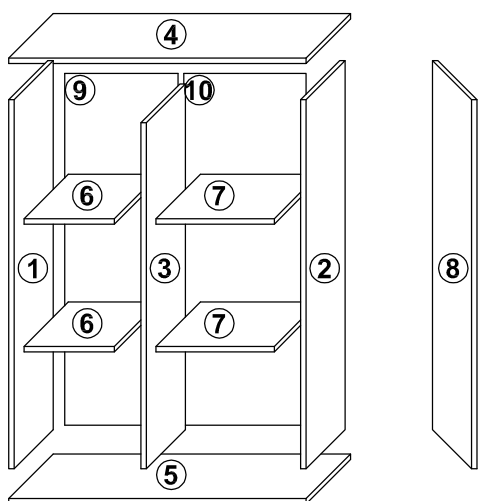

# DINO - DOŁEK

Symbol elementu	Wymiary	Paczka
1	268 x 380	1 / 1
2	268 x 380	1 / 1
3	268 x 365	1 / 1
4	268 x 365	1 / 1
5	1650 x 400	1 / 1
6	1650 x 380	1 / 1
7	548 x 278	1 / 1
8	528 x 350	1 / 1
9	1093 x 277	1 / 1

# DINO - PÓŁKA WISZĄCA

Symbol elementu	Wymiary	Paczka
1	1100 x 200	1 / 1
2	1096 x 150	1 / 1

					<b>3,5x16</b> 	
<b>3</b>	<b>3</b>	<b>1</b>	<b>2</b>	<b>2</b>	<b>4</b>	<b>2</b>

# DINO - SZAFKA STOJĄCA

Symbol elementu	Wymiary	Paczka
1	968 x 280	1 / 1
2	968 x 280	1 / 1
3	968 x 265	1 / 1
4	800 x 300	1 / 1
5	800 x 280	1 / 1
6	300 x 260	1 / 1
7	452 x 260	1 / 1
8	978 x 478	1 / 1
9	977 x 310	1 / 1
10	977 x 465	1 / 1

# DINO - WITRYNA

Symbol elementu	Wymiary	Paczka
1	968 x 280	1 / 1
2	968 x 280	1 / 1
3	484 x 300	1 / 1
4	484 x 280	1 / 1
5	978 x 478	1 / 1
6	450 x 256	1 / 1
7	977 x 458	1 / 1

							 ODB
4	4	4	8	4	2	2	2
		4x16 		4x16 			
2	2	4	1	2	8	W4x30 4	2