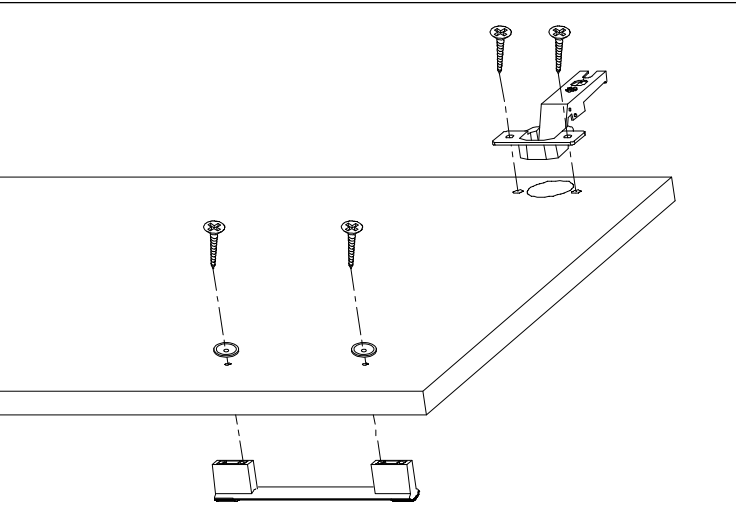

# DINO - PÓŁKA WISZĄCA

Symbol elementu	Wymiary	Paczka
1	1100 x 200	1 / 1
2	1096 x 150	1 / 1

					<b>3,5x16</b> 	
<b>3</b>	<b>3</b>	<b>1</b>	<b>2</b>	<b>2</b>	<b>4</b>	<b>2</b>

# DINO - SZAFKA STOJĄCA

Symbol elementu	Wymiary	Paczka
1	968 x 280	1 / 1
2	968 x 280	1 / 1
3	968 x 265	1 / 1
4	800 x 300	1 / 1
5	800 x 280	1 / 1
6	300 x 260	1 / 1
7	452 x 260	1 / 1
8	978 x 478	1 / 1
9	977 x 310	1 / 1
10	977 x 465	1 / 1

# DINO - WITRYNA

Symbol elementu	Wymiary	Paczka
1	968 x 280	1 / 1
2	968 x 280	1 / 1
3	484 x 300	1 / 1
4	484 x 280	1 / 1
5	978 x 478	1 / 1
6	450 x 256	1 / 1
7	977 x 458	1 / 1

							 ODB
4	4	4	8	4	2	2	2
		4x16 		4x16 			
2	2	4	1	2	8	W4x30 4	2