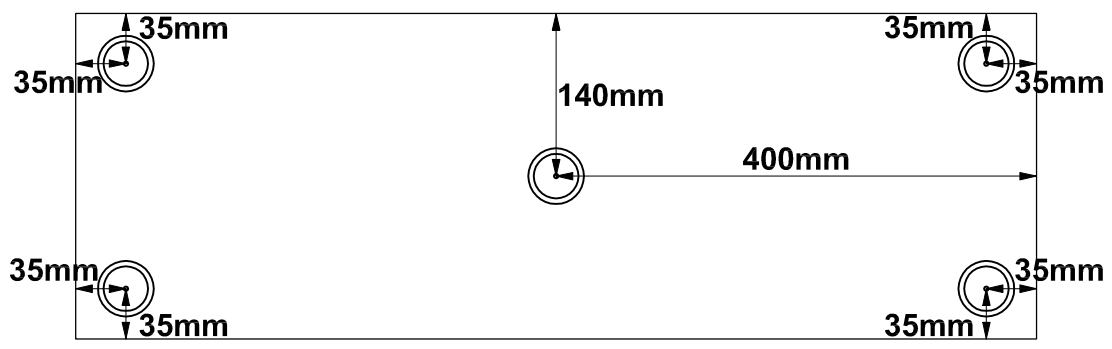

# DINO - DOŁEK

Symbol elementu	Wymiary	Paczka
1	268 x 380	1 / 1
2	268 x 380	1 / 1
3	268 x 365	1 / 1
4	268 x 365	1 / 1
5	1650 x 400	1 / 1
6	1650 x 380	1 / 1
7	548 x 278	1 / 1
8	528 x 350	1 / 1
9	1093 x 277	1 / 1

# DINO - PÓŁKA WISZĄCA

Symbol elementu	Wymiary	Paczka
1	1100 x 200	1 / 1
2	1096 x 150	1 / 1

					<b>3,5x16</b> 	
<b>3</b>	<b>3</b>	<b>1</b>	<b>2</b>	<b>2</b>	<b>4</b>	<b>2</b>

# DINO - SZAFKA STOJĄCA

Symbol elementu	Wymiary	Paczka
1	968 x 280	1 / 1
2	968 x 280	1 / 1
3	968 x 265	1 / 1
4	800 x 300	1 / 1
5	800 x 280	1 / 1
6	300 x 260	1 / 1
7	452 x 260	1 / 1
8	978 x 478	1 / 1
9	977 x 310	1 / 1
10	977 x 465	1 / 1

# DINO - WITRYNA

Symbol elementu	Wymiary	Paczka
1	968 x 280	1 / 1
2	968 x 280	1 / 1
3	484 x 300	1 / 1
4	484 x 280	1 / 1
5	978 x 478	1 / 1
6	450 x 256	1 / 1
7	977 x 458	1 / 1

							 ODB
4	4	4	8	4	2	2	2
		4x16 		4x16 			
2	2	4	1	2	8	W4x30 4	2