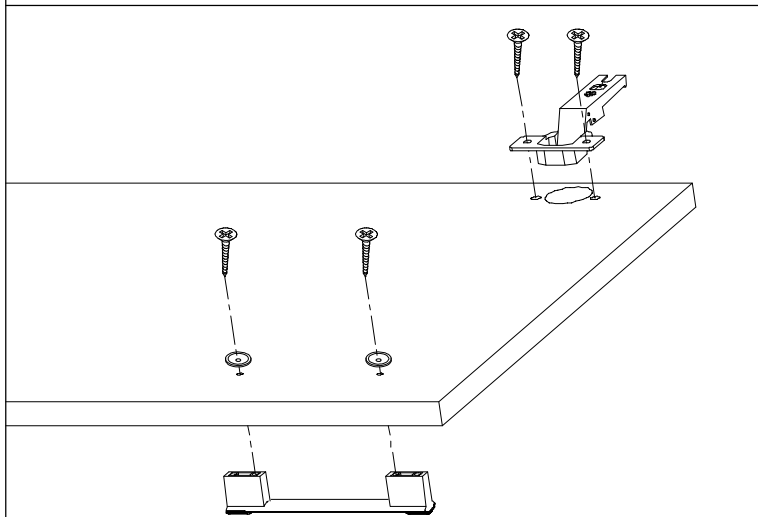

# DINO - DOŁEK

Symbol elementu	Wymiary	Paczka
1	268 x 380	1 / 1
2	268 x 380	1 / 1
3	268 x 365	1 / 1
4	268 x 365	1 / 1
5	1650 x 400	1 / 1
6	1650 x 380	1 / 1
7	548 x 278	1 / 1
8	528 x 350	1 / 1
9	1093 x 277	1 / 1

# DINO - PÓŁKA WISZĄCA

Symbol elementu	Wymiary	Paczka
1	1100 x 200	1 / 1
2	1096 x 150	1 / 1

					<b>3,5x16</b> 	
<b>3</b>	<b>3</b>	<b>1</b>	<b>2</b>	<b>2</b>	<b>4</b>	<b>2</b>

# DINO - SZAFKA STOJĄCA

Symbol elementu	Wymiary	Paczka
1	968 x 280	1 / 1
2	968 x 280	1 / 1
3	968 x 265	1 / 1
4	800 x 300	1 / 1
5	800 x 280	1 / 1
6	300 x 260	1 / 1
7	452 x 260	1 / 1
8	978 x 478	1 / 1
9	977 x 310	1 / 1
10	977 x 465	1 / 1

# DINO - WITRYNA

Symbol elementu	Wymiary	Paczka
1	968 x 280	1 / 1
2	968 x 280	1 / 1
3	484 x 300	1 / 1
4	484 x 280	1 / 1
5	978 x 478	1 / 1
6	450 x 256	1 / 1
7	977 x 458	1 / 1

							 ODB
4	4	4	8	4	2	2	2
		4x16 		4x16 			
2	2	4	1	2	8	W4x30 4	2