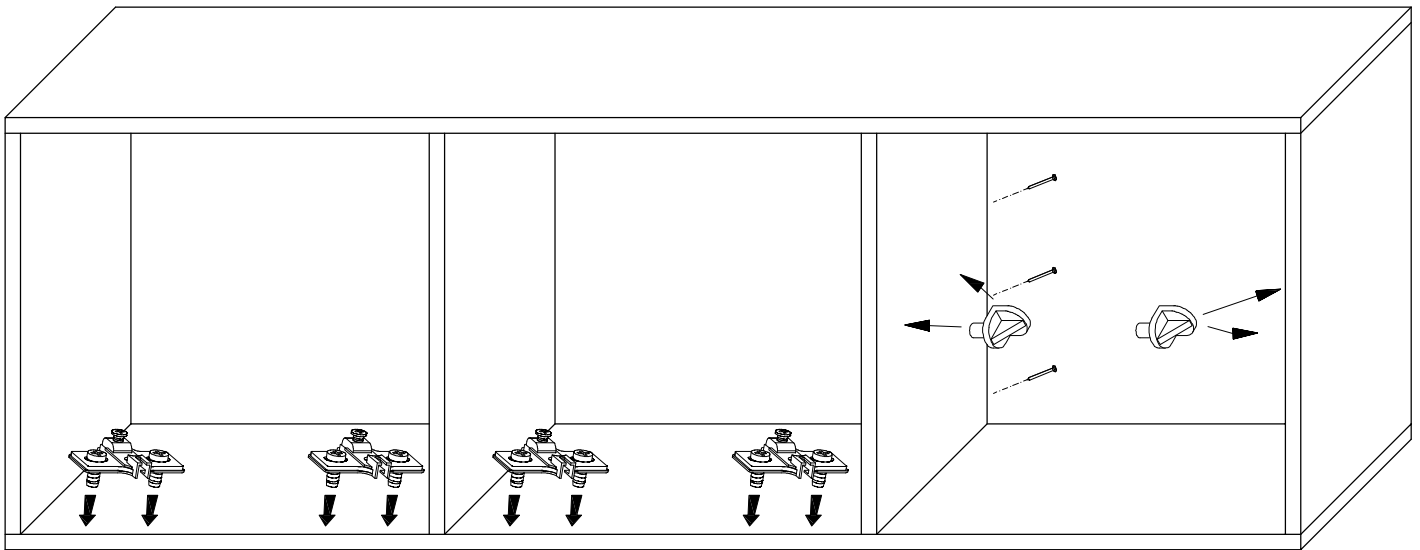

# DINO - DOŁEK

Symbol elementu	Wymiary	Paczka
1	268 x 380	1 / 1
2	268 x 380	1 / 1
3	268 x 365	1 / 1
4	268 x 365	1 / 1
5	1650 x 400	1 / 1
6	1650 x 380	1 / 1
7	548 x 278	1 / 1
8	528 x 350	1 / 1
9	1093 x 277	1 / 1

# DINO - PÓŁKA WISZĄCA

Symbol elementu	Wymiary	Paczka
1	1100 x 200	1 / 1
2	1096 x 150	1 / 1

					<b>3,5x16</b> 	
<b>3</b>	<b>3</b>	<b>1</b>	<b>2</b>	<b>2</b>	<b>4</b>	<b>2</b>

# DINO - SZAFKA STOJĄCA

Symbol elementu	Wymiary	Paczka
1	968 x 280	1 / 1
2	968 x 280	1 / 1
3	968 x 265	1 / 1
4	800 x 300	1 / 1
5	800 x 280	1 / 1
6	300 x 260	1 / 1
7	452 x 260	1 / 1
8	978 x 478	1 / 1
9	977 x 310	1 / 1
10	977 x 465	1 / 1

# DINO - WITRYNA

Symbol elementu	Wymiary	Paczka
1	968 x 280	1 / 1
2	968 x 280	1 / 1
3	484 x 300	1 / 1
4	484 x 280	1 / 1
5	978 x 478	1 / 1
6	450 x 256	1 / 1
7	977 x 458	1 / 1

							 ODB
4	4	4	8	4	2	2	2
		4x16 		4x16 			
2	2	4	1	2	8	W4x30 4	2