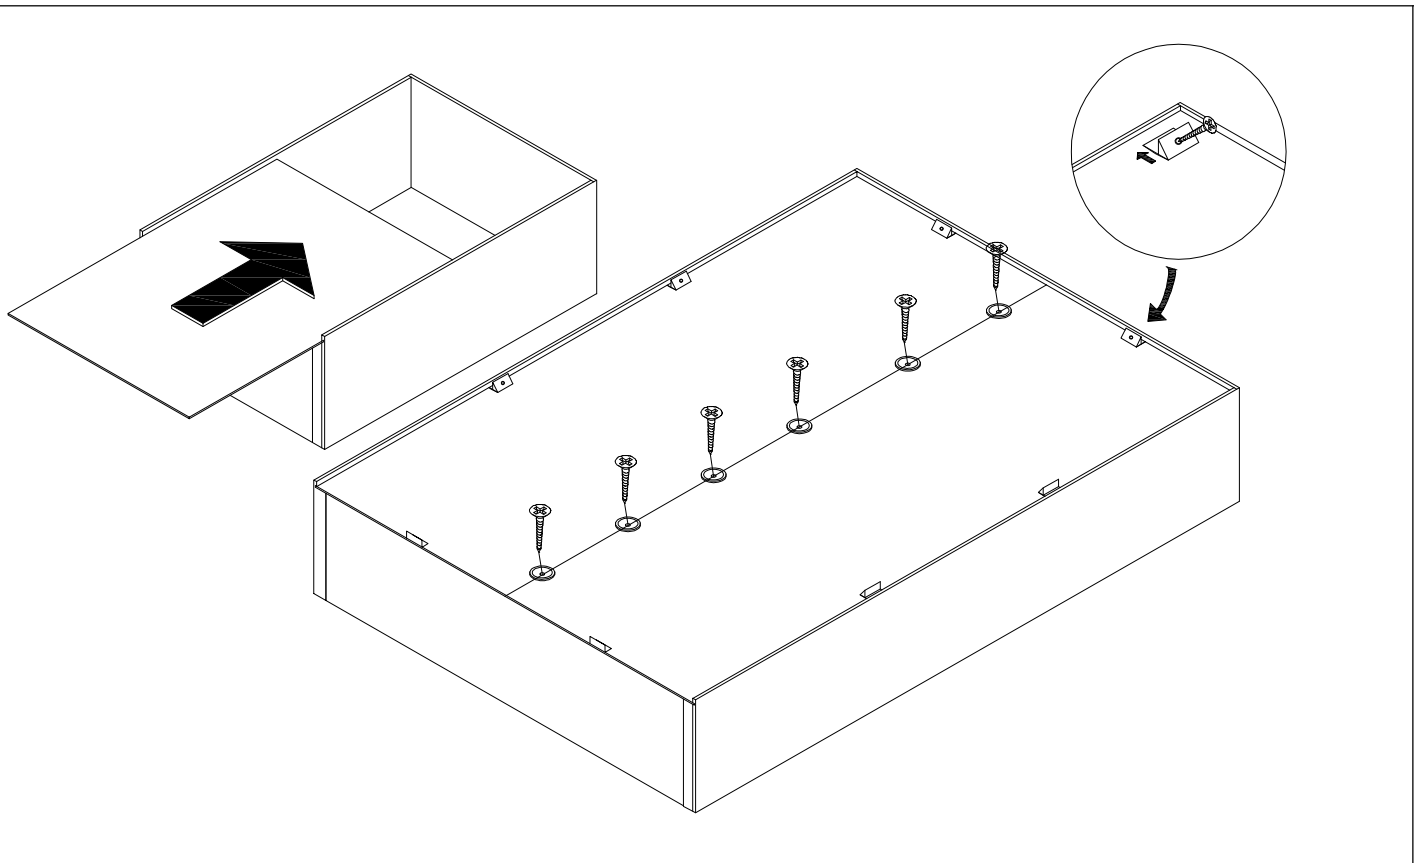

# DINO - DOŁEK

Symbol elementu	Wymiary	Paczka
1	268 x 380	1 / 1
2	268 x 380	1 / 1
3	268 x 365	1 / 1
4	268 x 365	1 / 1
5	1650 x 400	1 / 1
6	1650 x 380	1 / 1
7	548 x 278	1 / 1
8	528 x 350	1 / 1
9	1093 x 277	1 / 1

# DINO - PÓŁKA WISZĄCA

Symbol elementu	Wymiary	Paczka
1	1100 x 200	1 / 1
2	1096 x 150	1 / 1

					<b>3,5x16</b> 	
<b>3</b>	<b>3</b>	<b>1</b>	<b>2</b>	<b>2</b>	<b>4</b>	<b>2</b>

# DINO - SZAFKA STOJĄCA

Symbol elementu	Wymiary	Paczka
1	968 x 280	1 / 1
2	968 x 280	1 / 1
3	968 x 265	1 / 1
4	800 x 300	1 / 1
5	800 x 280	1 / 1
6	300 x 260	1 / 1
7	452 x 260	1 / 1
8	978 x 478	1 / 1
9	977 x 310	1 / 1
10	977 x 465	1 / 1

# DINO - WITRYNA

Symbol elementu	Wymiary	Paczka
1	968 x 280	1 / 1
2	968 x 280	1 / 1
3	484 x 300	1 / 1
4	484 x 280	1 / 1
5	978 x 478	1 / 1
6	450 x 256	1 / 1
7	977 x 458	1 / 1

							 ODB
4	4	4	8	4	2	2	2
		4x16 		4x16 			
2	2	4	1	2	8	W4x30 4	2