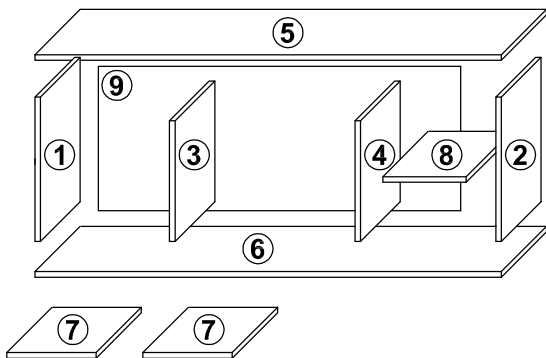

# DINO - DOŁEK

Symbol elementu	Wymiary	Paczka
1	268 x 380	1 / 1
2	268 x 380	1 / 1
3	268 x 365	1 / 1
4	268 x 365	1 / 1
5	1650 x 400	1 / 1
6	1650 x 380	1 / 1
7	548 x 278	1 / 1
8	528 x 350	1 / 1
9	1093 x 277	1 / 1

# DINO - PÓŁKA WISZĄCA

Symbol elementu	Wymiary	Paczka
1	1100 x 200	1 / 1
2	1096 x 150	1 / 1

					<b>3,5x16</b> 	
<b>3</b>	<b>3</b>	<b>1</b>	<b>2</b>	<b>2</b>	<b>4</b>	<b>2</b>

# DINO - SZAFKA STOJĄCA

Symbol elementu	Wymiary	Paczka
1	968 x 280	1 / 1
2	968 x 280	1 / 1
3	968 x 265	1 / 1
4	800 x 300	1 / 1
5	800 x 280	1 / 1
6	300 x 260	1 / 1
7	452 x 260	1 / 1
8	978 x 478	1 / 1
9	977 x 310	1 / 1
10	977 x 465	1 / 1

# DINO - WITRYNA

Symbol elementu	Wymiary	Paczka
1	968 x 280	1 / 1
2	968 x 280	1 / 1
3	484 x 300	1 / 1
4	484 x 280	1 / 1
5	978 x 478	1 / 1
6	450 x 256	1 / 1
7	977 x 458	1 / 1

							 ODB
4	4	4	8	4	2	2	2
		4x16 		4x16 			
2	2	4	1	2	8	W4x30 4	2