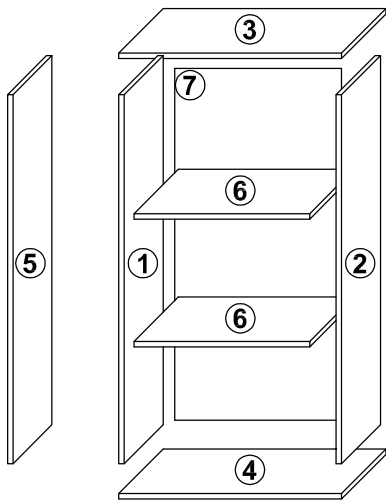

# DINO - PÓŁKA WISZĄCA

Symbol elementu	Wymiary	Paczka
1	1100 x 200	1 / 1
2	1096 x 150	1 / 1

					<b>3,5x16</b> 	
<b>3</b>	<b>3</b>	<b>1</b>	<b>2</b>	<b>2</b>	<b>4</b>	<b>2</b>

# DINO - SZAFKA STOJĄCA

Symbol elementu	Wymiary	Paczka
1	968 x 280	1 / 1
2	968 x 280	1 / 1
3	968 x 265	1 / 1
4	800 x 300	1 / 1
5	800 x 280	1 / 1
6	300 x 260	1 / 1
7	452 x 260	1 / 1
8	978 x 478	1 / 1
9	977 x 310	1 / 1
10	977 x 465	1 / 1

6	6	6	12	8	6	6	
2	2	4	1	2	5	5	16

1

2

# DINO - WITRYNA

Symbol elementu	Wymiary	Paczka
1	968 x 280	1 / 1
2	968 x 280	1 / 1
3	484 x 300	1 / 1
4	484 x 280	1 / 1
5	978 x 478	1 / 1
6	450 x 256	1 / 1
7	977 x 458	1 / 1

							 ODB
4	4	4	8	4	2	2	2
		4x16 		4x16 			
2	2	4	1	2	8	W4x30 4	2