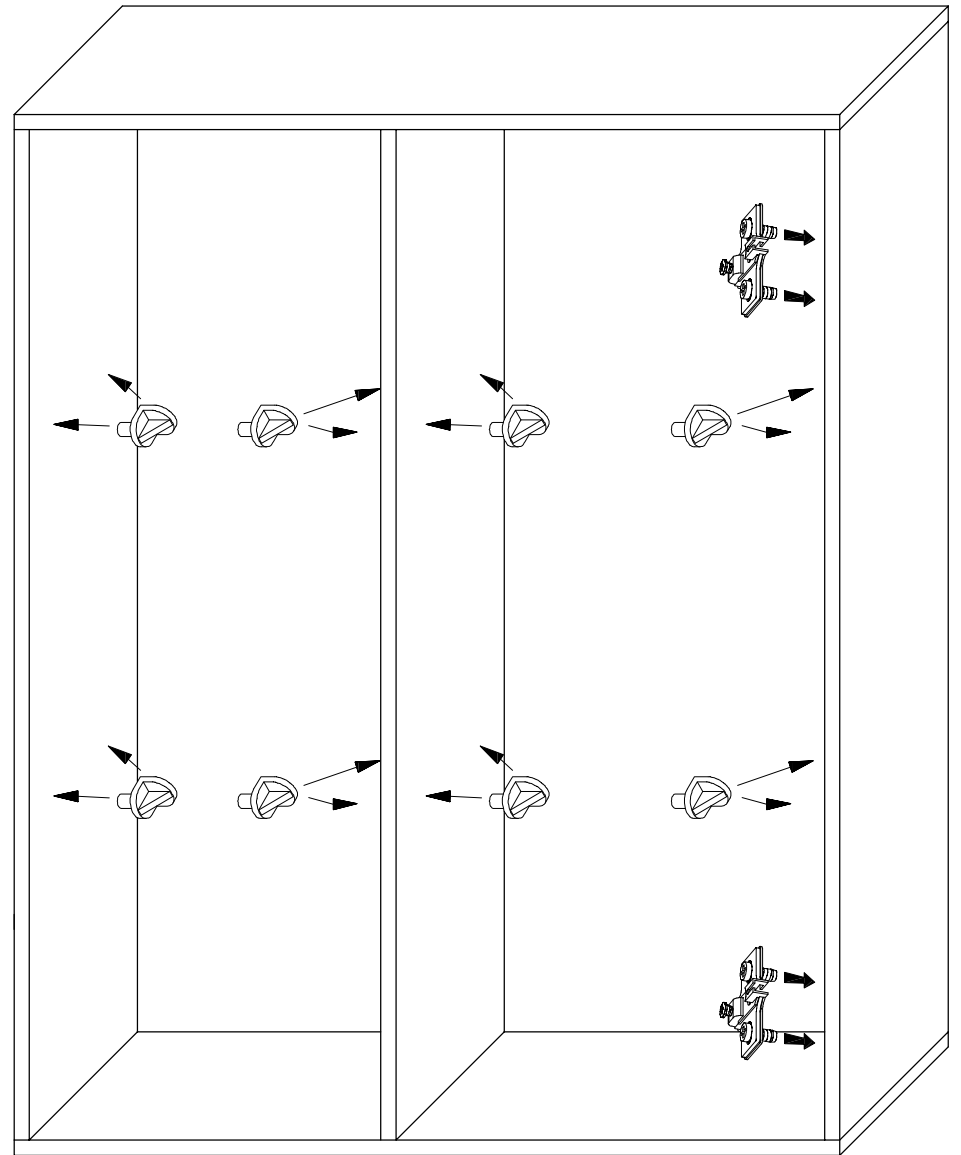

# DINO - DOŁEK

Symbol elementu	Wymiary	Paczka
1	268 x 380	1 / 1
2	268 x 380	1 / 1
3	268 x 365	1 / 1
4	268 x 365	1 / 1
5	1650 x 400	1 / 1
6	1650 x 380	1 / 1
7	548 x 278	1 / 1
8	528 x 350	1 / 1
9	1093 x 277	1 / 1

# DINO - PÓŁKA WISZĄCA

Symbol elementu	Wymiary	Paczka
1	1100 x 200	1 / 1
2	1096 x 150	1 / 1

					<b>3,5x16</b> 	
<b>3</b>	<b>3</b>	<b>1</b>	<b>2</b>	<b>2</b>	<b>4</b>	<b>2</b>

# DINO - SZAFKA STOJĄCA

Symbol elementu	Wymiary	Paczka
1	968 x 280	1 / 1
2	968 x 280	1 / 1
3	968 x 265	1 / 1
4	800 x 300	1 / 1
5	800 x 280	1 / 1
6	300 x 260	1 / 1
7	452 x 260	1 / 1
8	978 x 478	1 / 1
9	977 x 310	1 / 1
10	977 x 465	1 / 1

# DINO - WITRYNA

Symbol elementu	Wymiary	Paczka
1	968 x 280	1 / 1
2	968 x 280	1 / 1
3	484 x 300	1 / 1
4	484 x 280	1 / 1
5	978 x 478	1 / 1
6	450 x 256	1 / 1
7	977 x 458	1 / 1

							 ODB
4	4	4	8	4	2	2	2
		4x16 		4x16 			
2	2	4	1	2	8	W4x30 4	2