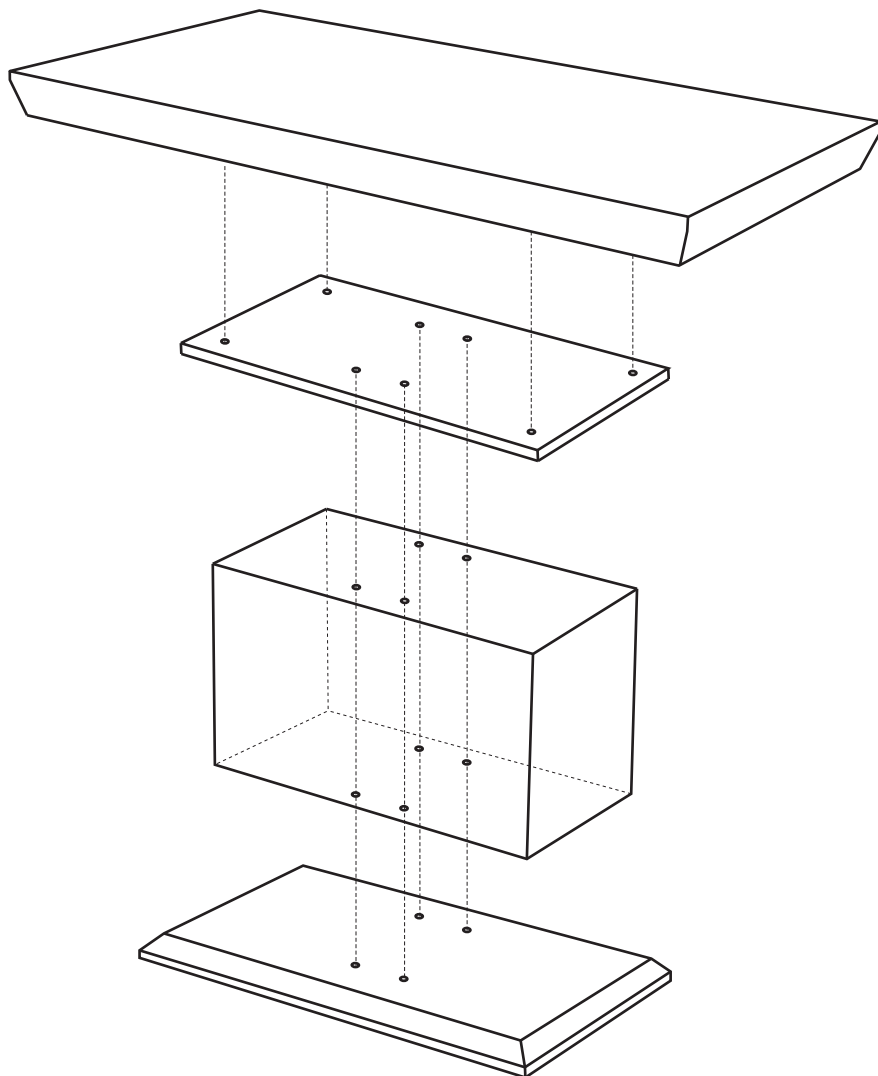

**A-1 klub**

Ploča stola  
(gornja)

Potploča stola

Stub

Ploča stola  
(donja)

<b>1</b> Mašinski šraf M6 x 30mm x 8	<b>2</b> Holšraf 4 x 30mm x 10