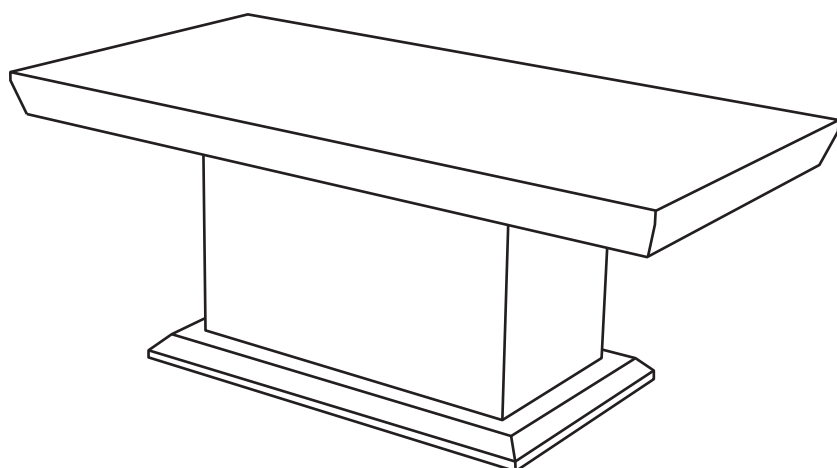

**A-1 klub**

Ploča stola  
(gornja)

Potploča stola

Stub

Ploča stola  
(donja)

<b>1</b> Mašinski šraf M6 x 30mm x 8	<b>2</b> Holšraf 4 x 30mm x 10